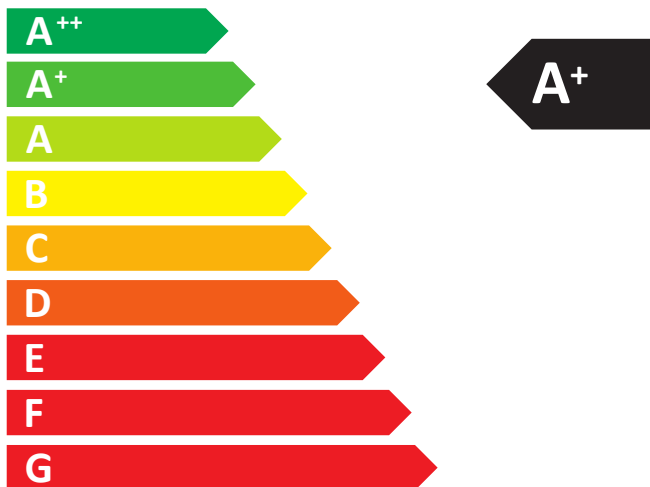

**ENERG**  
енергия · ενεργεια

**Buderus**

Logaflame  
HLG217  
7736602493

**10,0**  
kW

ENERGIA • ЕНЕРГИЯ • ΕΝΕΡΓΕΙΑ • ENERGIJA • ENERGY • ENERGIE • ENERGI

2015/1186