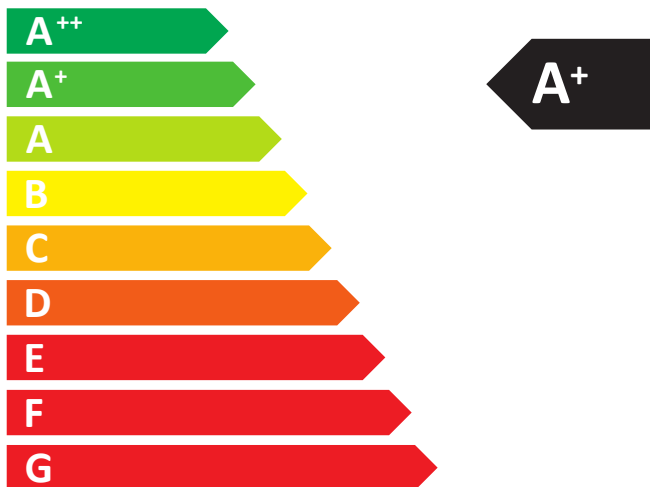

ENERG
енергия · ενεργεια

Buderus

Logaflame
HLG317
7736602494

12,0
kW

ENERGIA • ЕНЕРГИЯ • ΕΝΕΡΓΕΙΑ • ENERGIJA • ENERGY • ENERGIE • ENERGI

2015/1186