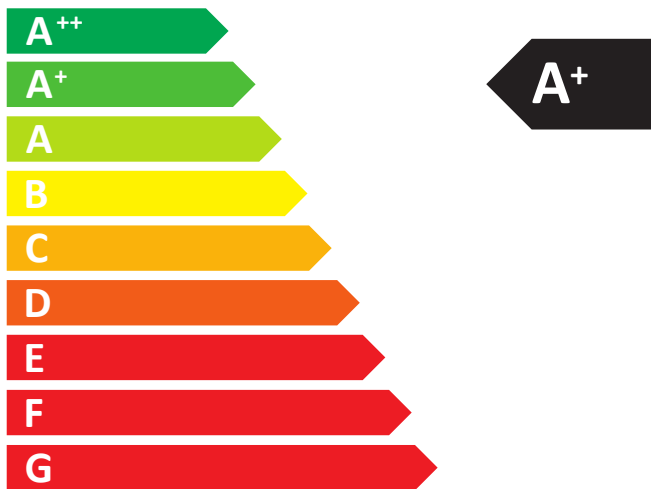

ENERG
енергия · ενεργεια

Buderus

Logastyle
Logastyle Lamina Luft
7736603289

5,5
kW

ENERGIA • ЕНЕРГИЯ • ΕΝΕΡΓΕΙΑ • ENERGIJA • ENERGY • ENERGIE • ENERGI

2015/1186