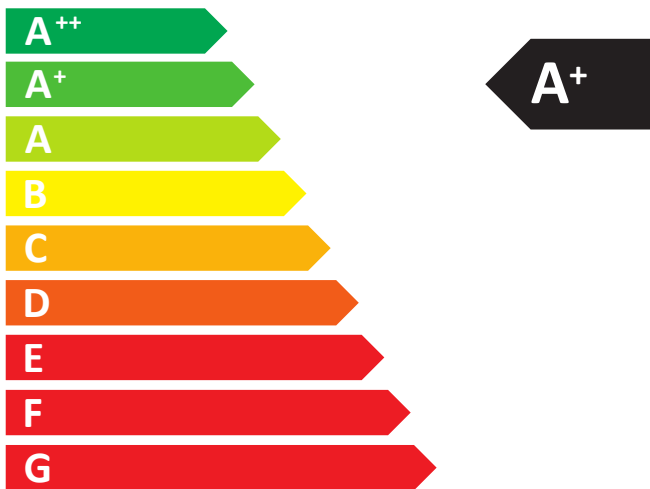

ENERG
енергия · ενεργεια

Buderus

Logaflame
HLG326 S
7736604100

10,0
kW

ENERGIA • ЕНЕРГИЯ • ΕΝΕΡΓΕΙΑ • ENERGIJA • ENERGY • ENERGIE • ENERGI

2015/1186