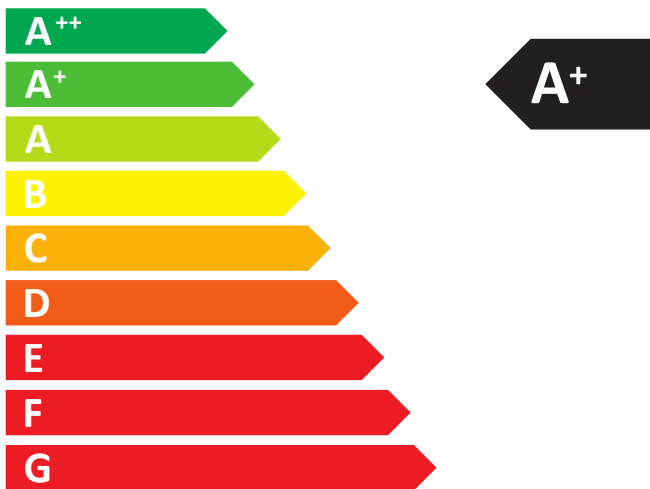

ENERG
енергия · ενεργεια

Buderus

Logaflame
HLG326 B
7736604101

10,0
kW

ENERGIA • ЕНЕРГИЯ • ΕΝΕΡΓΕΙΑ • ENERGIJA • ENERGY • ENERGIE • ENERGI

2015/1186