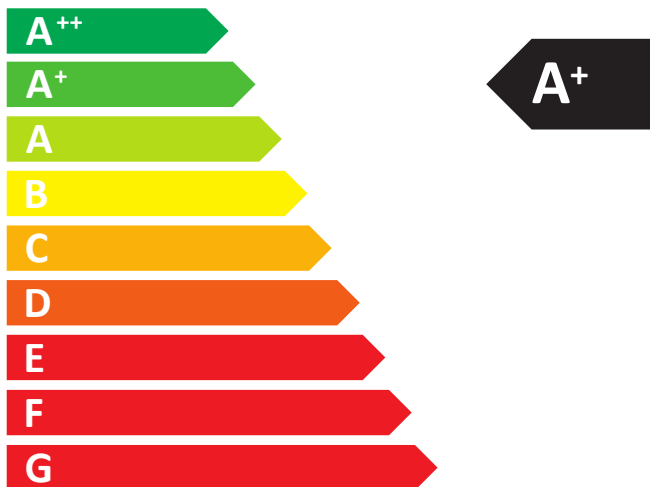

ENERG
енергия · ενεργεια

Buderus

Logaflame
HLG426 S
7736604102

12,0
kW

ENERGIA • ЕНЕРГИЯ • ΕΝΕΡΓΕΙΑ • ENERGIJA • ENERGY • ENERGIE • ENERGI

2015/1186