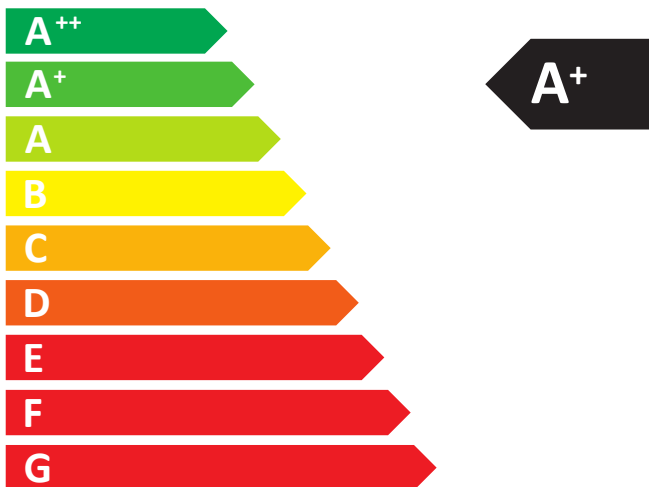

ENERG
енергия · ενεργεια

Buderus

Logaflame
HLG426 B
7736604103

12,0
kW

ENERGIA • ЕНЕРГИЯ • ΕΝΕΡΓΕΙΑ • ENERGIJA • ENERGY • ENERGIE • ENERGI

2015/1186