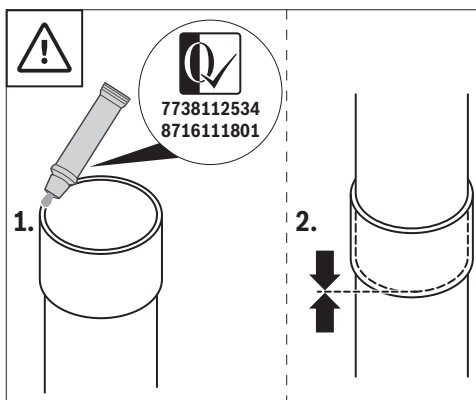

0010022086-001

1

0010017800-002

Original Quality by Bosch Thermotechnik GmbH
 Sophienstraße 30-32; D-35576 Wetzlar/Germany