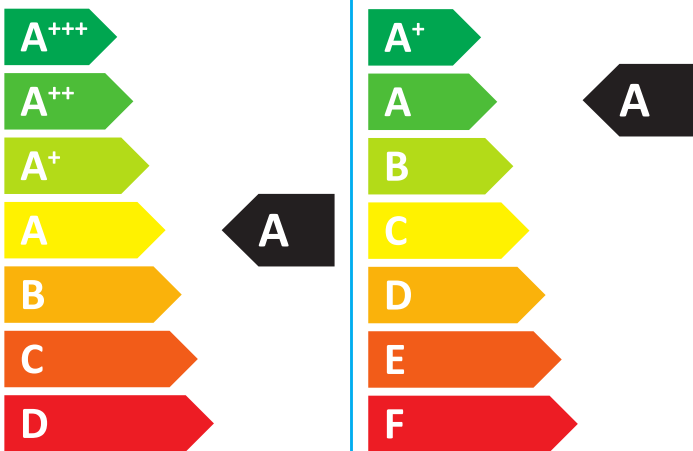

ENERG
енергия · ενεργεια

Buderus

Logamax plus
GB192-15 iT150SW H V2
7738100748

39dB

17
kW