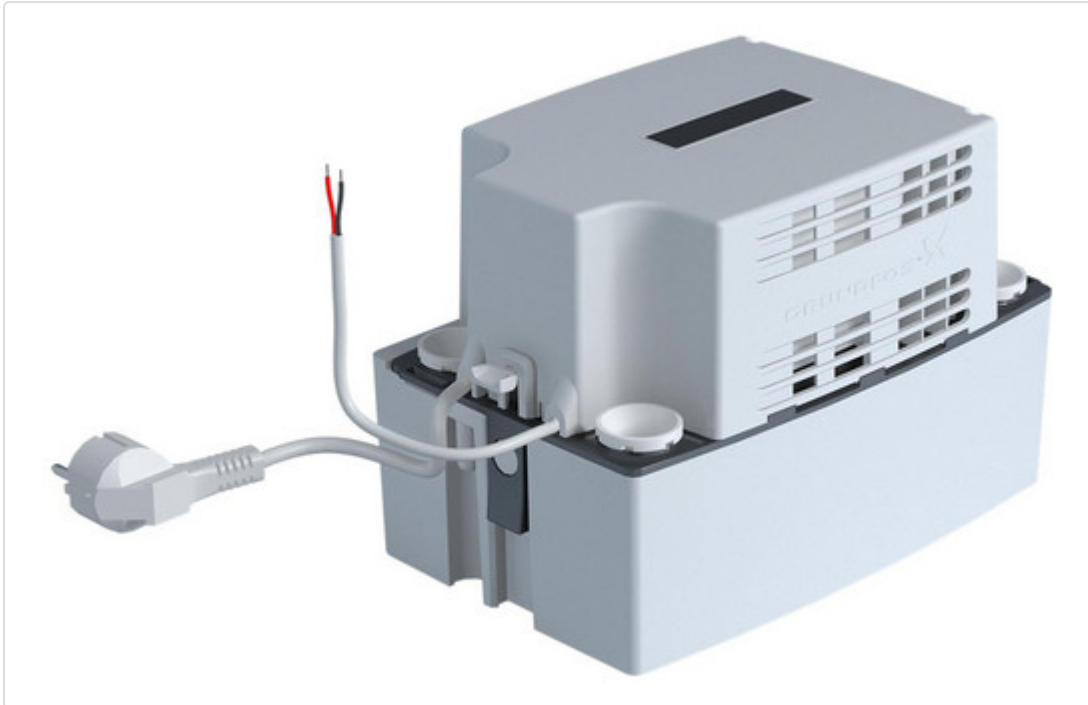

# Datenblatt für Artikel 97936156

---

Kondensatthebeanlage CONLIFT1 230V 0,075kW 2m KabelGRUNDFOS

## LOGISTISCHE DATEN (INKL. GRUNDVERPACKUNG)

Breite	290 mm
Höhe	202 mm
Tiefe	245 mm
Gewicht	4.3 kg

## BESCHREIBUNG

CONLIFT1 Kondensathebeanlage zum automatischen Fördern von Kondensat aus Brennwertkesseln sowie aus Kühl- und Klimageräten. Die Hebeanlage ist steckerfertig ausgeführt und besteht aus Sammelbehälter, Pumpe mit zugänglicher Hydraulik sowie zwei Schwimmerschaltern. Der erste Schwimmer dient zum Ein- und Ausschalten. Der zweite Schwimmer für die Alarmschaltung. Der Alarmkontakt ist als potentialfreier Wechselkontakt (Öffner/Schließer) ausgeführt. Der Lieferumfang beinhaltet ein Anschlusskabel mit Schukostecker sowie ein Alarmkabel mit je 1,7 m Länge. Weiterhin im Lieferumfang enthalten sind 6 m Druckschlauch, ein serienmäßig integrierter Rückflussverhinderer, Zu- und Ablaufanschlussstücke sowie das Montagematerial für bodenstehende oder wandhängende Installation.

## Datenblatt für Artikel 97936156

---

Ausführung	mit internem Schwimmer
Werkstoff des Pumpengehäuses	Kunststoff
Werkstoffgüte des Pumpengehäuses	Polypropylen (PP)
Elektrischer Anschluss	Anschlusskabel mit Stecker
Kabellänge	1.70 m
Bemessungsspannung	-
Anzahl der Phasen	1
Frequenz	50 Hz
Max. Förderhöhe	5.70 m
Behältervolumen	2.65 l
Max. Pumpvolumen	588.00 l/h
Max. Saughöhe	0 m
Nennstrom	0.65 A
Aufgenommene Motorleistung (P1)	75.00 W
Isolationsklasse nach IEC	F
Mediumtemperatur (Dauerbetrieb)	-
Umgebungstemperatur	-
Durchmesser, Anschluss Einlassseite	-
Durchmesser, Anschluss Auslassseite	-
Mit Ablaufschlauch	Ja
Breite	258.50 mm
Höhe	183.00 mm
Tiefe	165.00 mm
Mit Granulatkörnern	Nein
Min. pH-Wert	2.7
Geeignet für Wandmontage	Ja
Geeignet für Bodenmontage	Ja
Geräuschemission	42.0 dB(A)
Akustischer Alarm	Nein
Schutzart (IP)	IP24