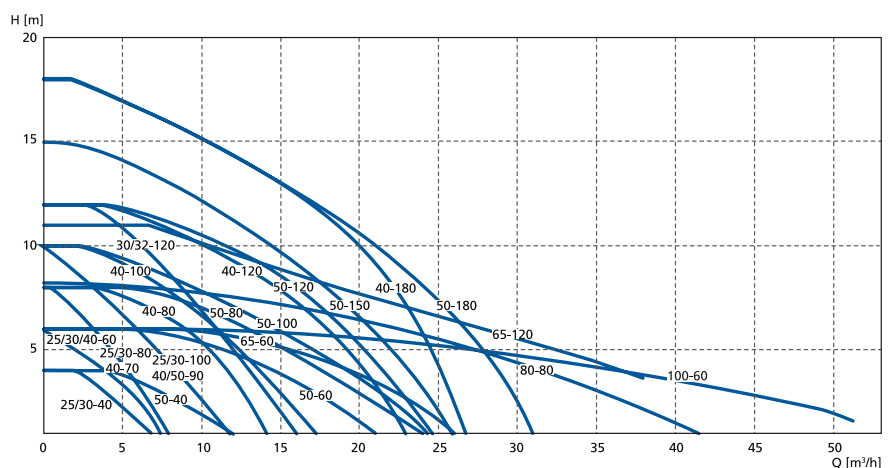

Achtung: Kennlinie beachten wegen Max-Förderstrom/Druck

*Baulänge abweichend (340 mm)

Die neue Calio ist ihrer Zeit voraus:

- Modbus- / 0-10 V- / Start/Stop- / Sammelmeldereleais- / Betriebsmeldereleais- / Doppelpumpenbetrieb-Schnittstellen integriert
- Neue Betriebsart Eco-Mode für bis zu 40 % zusätzliche Einsparung
- Anzeige des Betriebszustandes im Display
- Alternierende Anzeige von Förderstrom, Förderhöhe und elektrisch aufgenommener Leistung
- Senkung der Energiekosten dank effizienter Fahrweise Dynamic Control

Lieferumfang

Wärmedämmschalen, Betriebsanleitung, Flachdichtungen, Unterlegscheiben