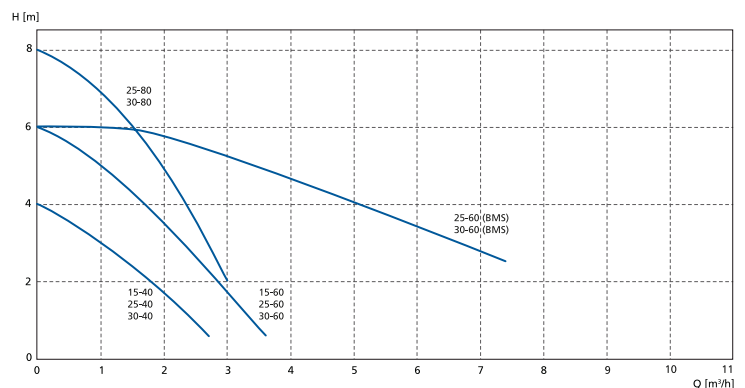

Austauschliste Nassläuferpumpe **Calio S Pro**

Anschluß Rohrleitung	Anschluß Pumpe	Baulänge [mm]	KSB	KSB Art.-Nr.	GRUNDFOS Alpha (1/2) (L)	WILO Stratos PICO plus	WILO Yonos PICO plus	Biral PrimAX
R ½"	G 1"	130	Calio S Pro 15-40 130	29134987	15-40 130	15/1-4-130	15/1-4-130	15-4 130
R ½"	G 1"	130	Calio S Pro 15-60 130	29134988	15-60 130	15/1-6-130	15/1-6-130	15-6 130
R 1"	G 1½"	130	Calio S Pro 25-40 130	29134989	25-40 130	25/1-4-130	25/1-4-130	25-4 130
R 1"	G 1½"	130	Calio S Pro 25-60 130	29134990	25-60 130	25/1-6-130	25/1-6-130	25-6 130
R 1"	G 1½"	180	Calio S Pro 25-40	29134991	25-40	25/1-4	25/1-4	25-4
R 1"	G 1½"	180	Calio S Pro 25-60	29134992	25-60	25/1-6	25/1-6	25-6
R 1"	G 1½"	180	Calio S Pro 25-80	29134985	25-80		25/1-8	25-8
R 1¼"	G 2"	180	Calio S Pro 30-40	29134993	32-40	30/1-4	30/1-4	32-4
R 1¼"	G 2"	180	Calio S Pro 30-60	29134994	32-60	30/1-6	30/1-6	32-6
R 1¼"	G 2"	180	Calio S Pro 30-80	29134986	32-80		30/1-8	32-8

Die neue Calio S Pro ist ihrer Zeit voraus:

- Manuelle Deblockier- und Entlüftungsmöglichkeit
- Alternierende Anzeige von Förderstrom, Förderhöhe und elektrisch aufgenommener Leistung
- Integrierter Anschlussstecker für einfachen, elektrischen Anschluss ohne Öffnen der Pumpe
- Pumpentausch bei allen gängigen Fremdfabrikaten ohne Steckertausch möglich
- Senkung der Energiekosten dank effizienter Fahrweise Dynamic Control