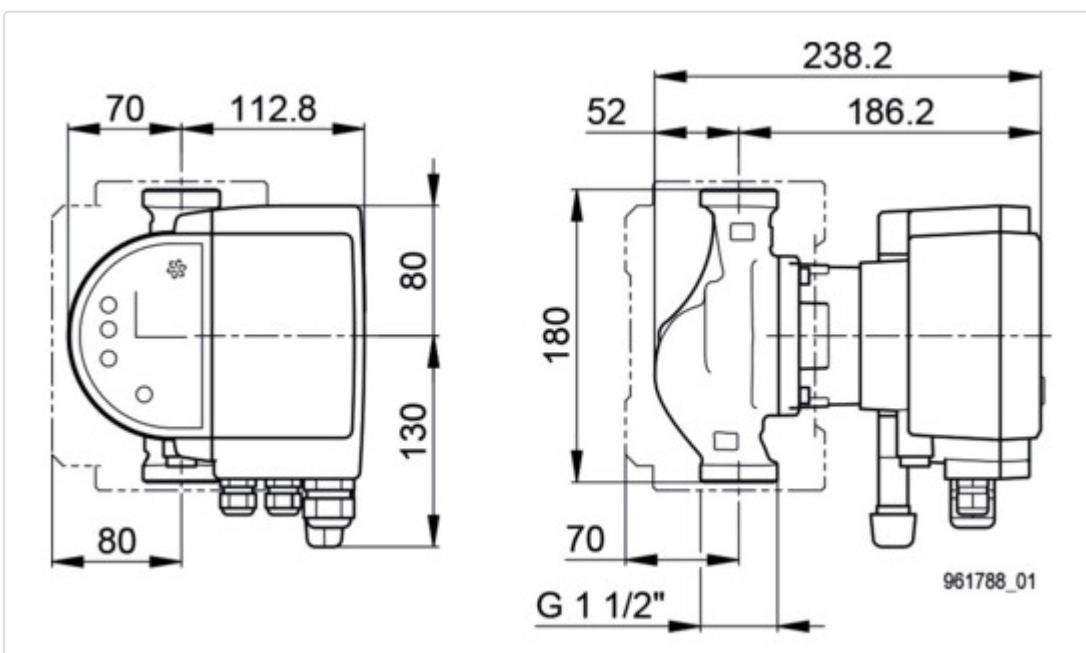

Datenblatt für Artikel 700000057

BESCHREIBUNG

BIRAL Heizungs-Umwälzpumpe Modula 25-4 180 RED T2 S mit Bluetooth Connect und Wärmedämmschalen, EEI 70.18, 1x230V

BILDER