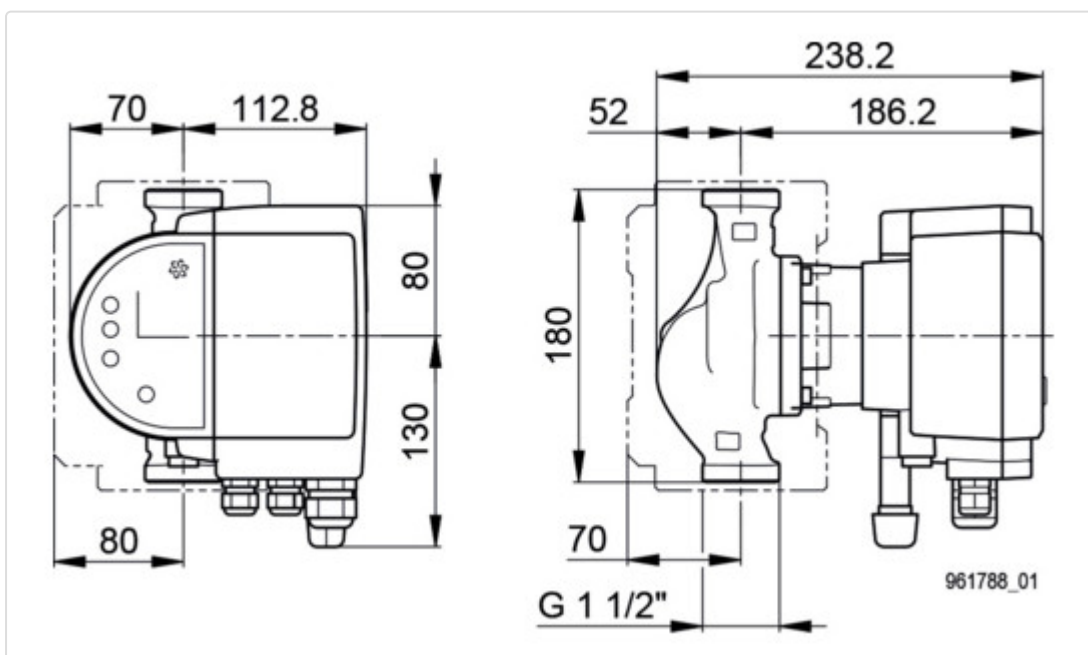

Datenblatt für Artikel 7000000058

BIRAL Heizungs-Umwälzpumpe Modula 25-6 180 RED

STAMMDATEN

Artikel-Typ	Produkt
GTIN	7630054950315
Einheit Bestellung	Stück
Preisbezugsmenge	1
Mindestbestellmenge	1 Stück
Ursprungsland	ch

LOGISTISCHE DATEN (INKL. GRUNDVERPACKUNG)

Breite	254 mm
Höhe	270 mm
Tiefe	240 mm
Gewicht	5.2 kg

Datenblatt für Artikel 700000058

BESCHREIBUNG

BIRAL Heizungs-Umwälzpumpe Modula 25-6 180 RED T2 S mit Bluetooth Connect und Wärmedämmschalen, EEI 70.18, 1x230V

BILDER

Datenblatt für Artikel 700000058