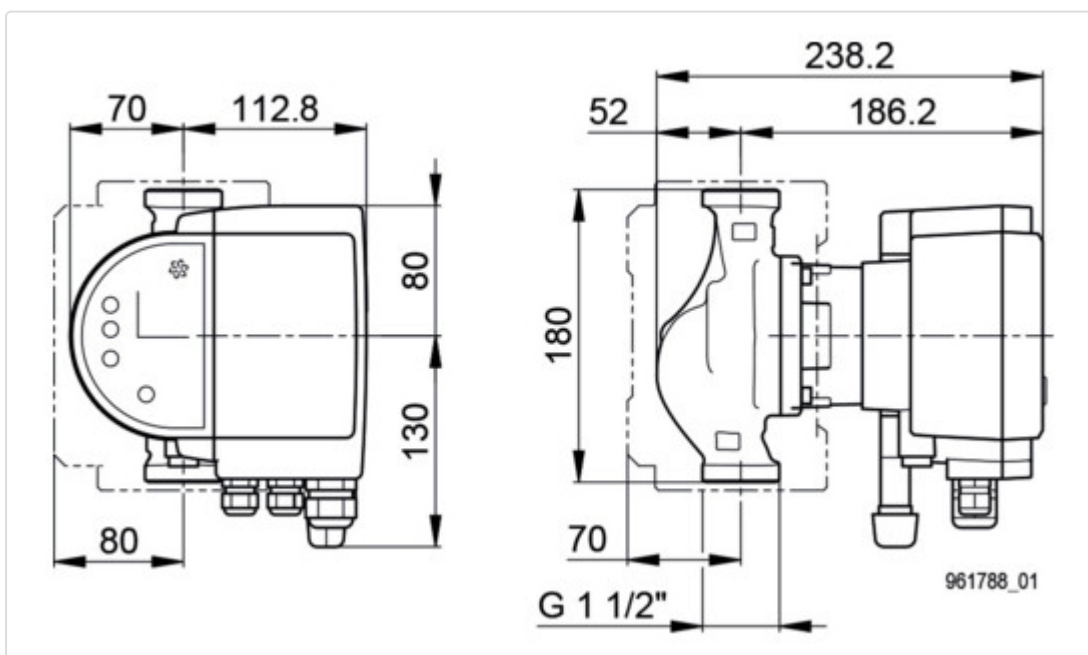

Datenblatt für Artikel 7000000059

BIRAL Heizungs-Umwälzpumpe Modula 25-8 180 RED

STAMMDATEN

Artikel-Typ	Produkt
GTIN	7630054950322
Einheit Bestellung	Stück
Preisbezugsmenge	1
Mindestbestellmenge	1 Stück
Ursprungsland	ch

LOGISTISCHE DATEN (INKL. GRUNDVERPACKUNG)

Breite	254 mm
Höhe	270 mm
Tiefe	240 mm
Gewicht	5.2 kg

Datenblatt für Artikel 700000059

BESCHREIBUNG

BIRAL Heizungs-Umwälzpumpe Modula 25-8 180 RED T2 S mit Bluetooth Connect und Wärmedämmschalen, EEI 70.18, 1x230V

BILDER

Datenblatt für Artikel 700000059