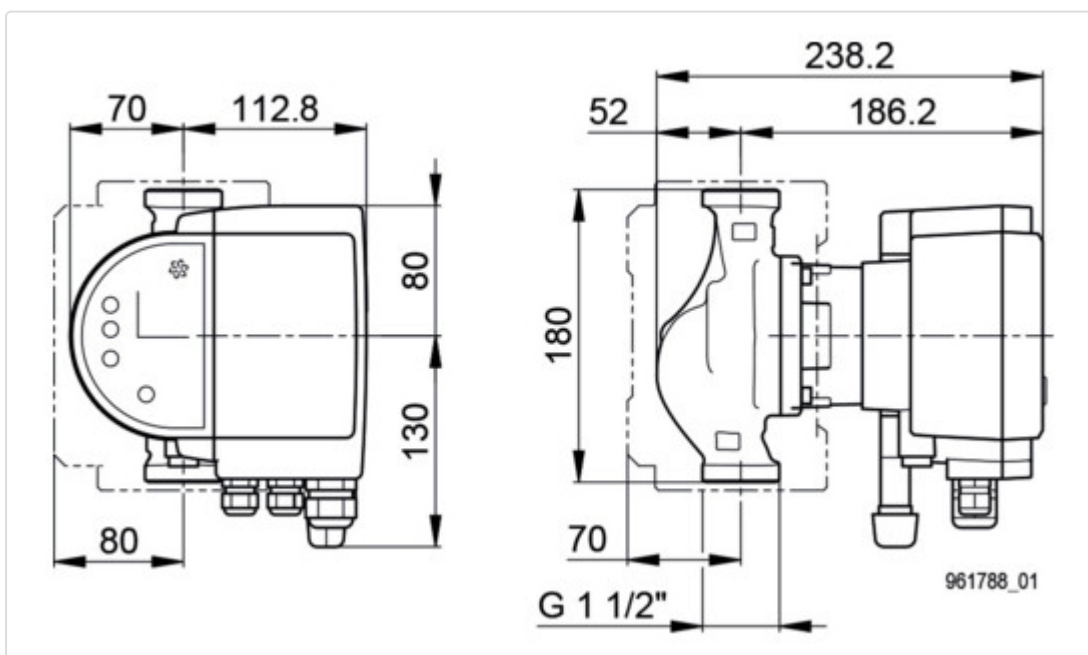

Datenblatt für Artikel 700000060

BESCHREIBUNG

BIRAL Heizungs-Umwälzpumpe Modula 25-10 180 RED T2 S mit Bluetooth Connect und Wärmedämmschalen, EEI 70.18, 1x230V

BILDER