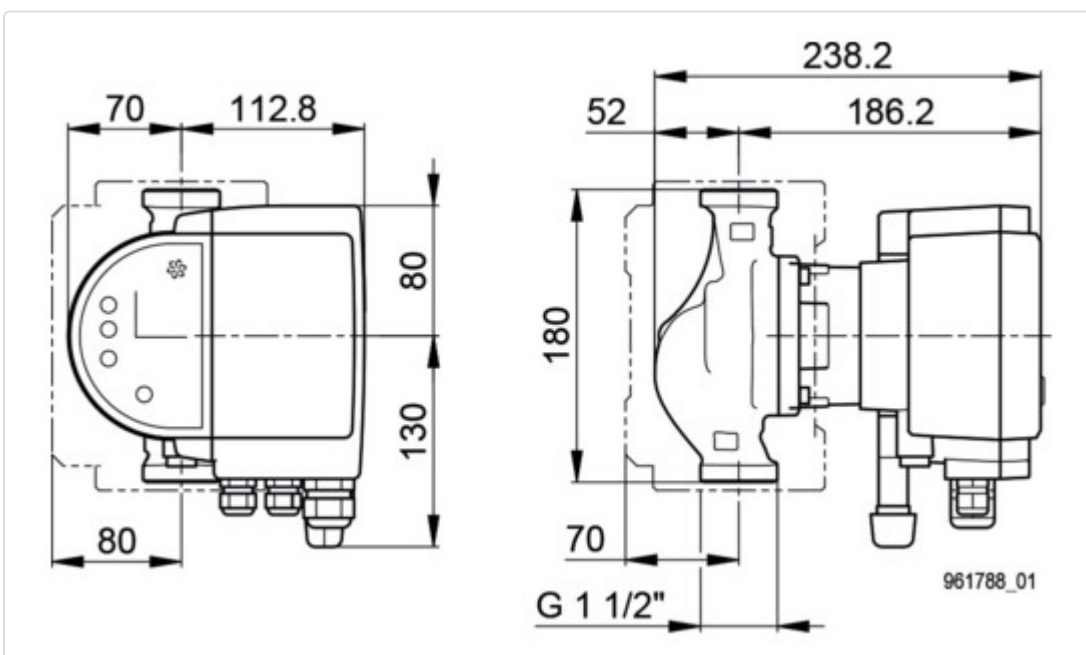

Datenblatt für Artikel 700000061

BESCHREIBUNG

BIRAL Heizungs-Umwälzpumpe Modula 25-12 180 RED T2 S mit Bluetooth Connect und Wärmedämmschalen, EEI 70.18, 1x230V

BILDER