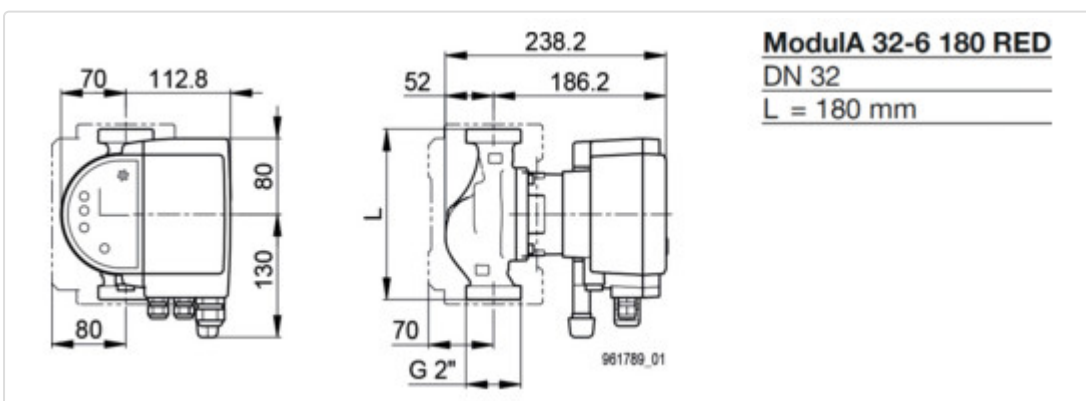

Datenblatt für Artikel 7000000068

BESCHREIBUNG

BIRAL Heizungs-Umwälzpumpe Modula 32-6 180 RED T2 S mit Bluetooth Connect und Wärmedämmschalen, EEI 70,18, 1x230V

BILDER