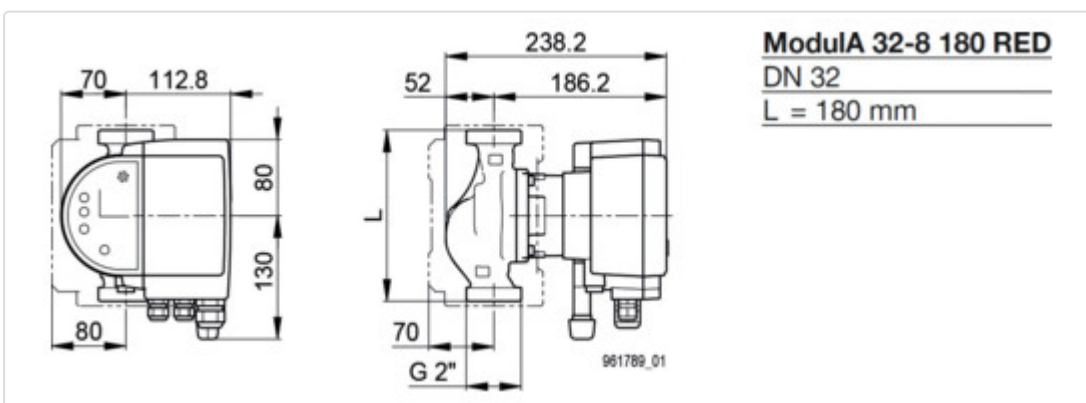

Datenblatt für Artikel 7000000069

BIRAL Heizungs-Umwälzpumpe Modula 32-8 180 RED

STAMMDATEN

Artikel-Typ	Produkt
GTIN	7630054950421
Einheit Bestellung	Stück
Preisbezugsmenge	1
Mindestbestellmenge	1 Stück
Ursprungsland	ch

LOGISTISCHE DATEN (INKL. GRUNDVERPACKUNG)

Breite	254 mm
Höhe	270 mm
Tiefe	240 mm
Gewicht	5.35 kg

Datenblatt für Artikel 700000069

BESCHREIBUNG

BIRAL Heizungs-Umwälzpumpe Modula 32-8 180 RED T2 S mit Bluetooth Connect und Wärmedämmschalen, EEI 70.18, 1x230V

BILDER

Datenblatt für Artikel 700000069