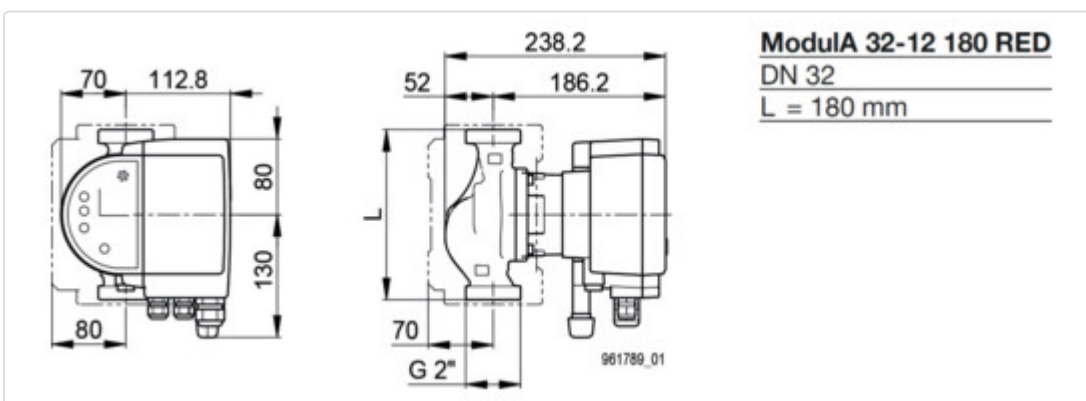

Datenblatt für Artikel 700000071

BESCHREIBUNG

BIRAL Heizungs-Umwälzpumpe Modula 32-12 180 RED T2 S mit Bluetooth Connect und Wärmedämmschalen, EEI 70,18, 1x230V

BILDER