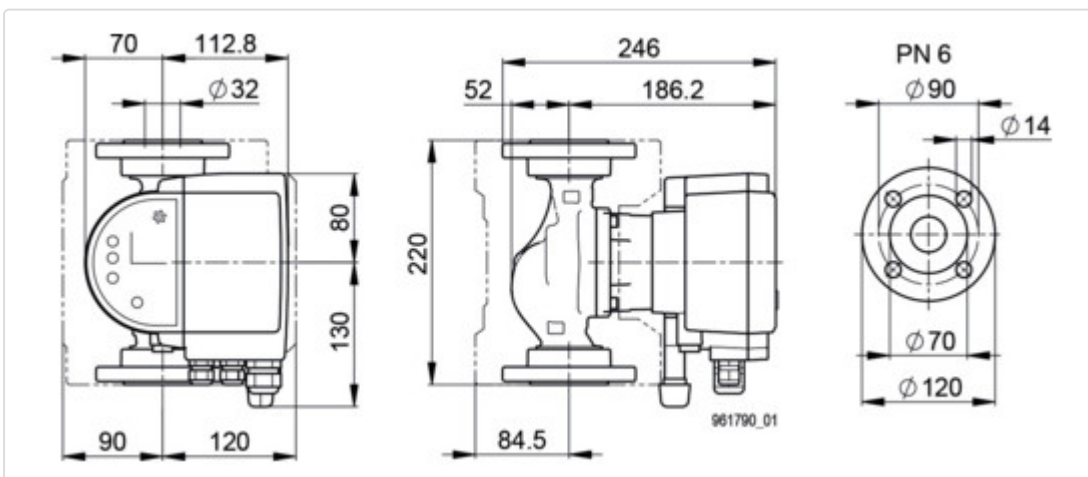

Datenblatt für Artikel 700000072

BESCHREIBUNG

BIRAL Heizungs-Umwälzpumpe Modula 32F-6 220 RED T2 S mit Bluetooth Connect und Wärmedämmschalen, EEI 70.18, 1x230V

BILDER