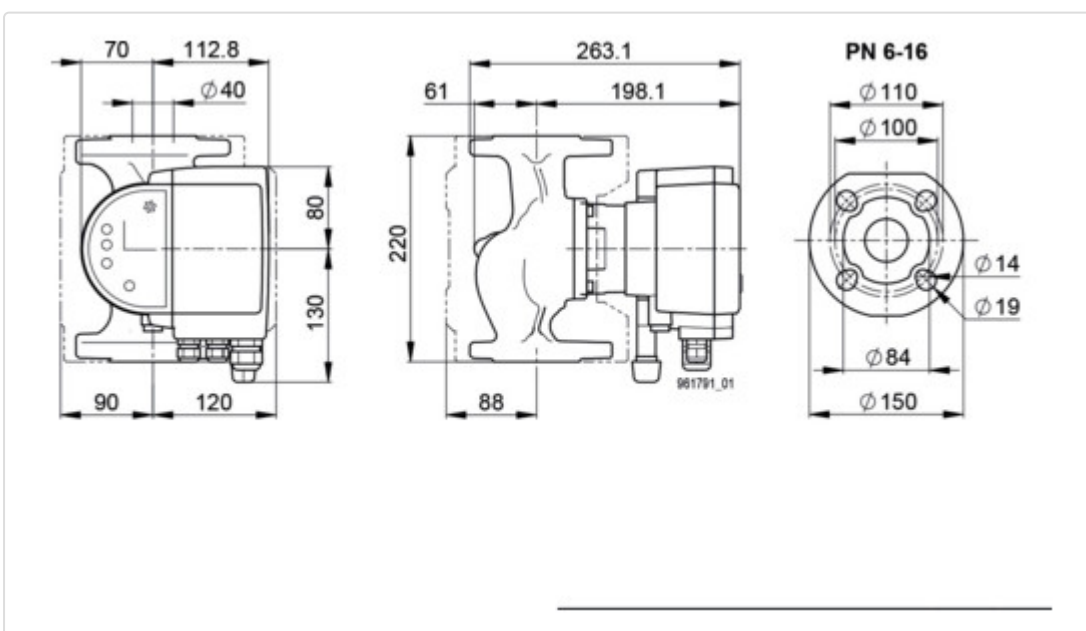

LOGISTISCHE DATEN (INKL. GRUNDVERPACKUNG)

Breite	266 mm
Höhe	300 mm
Tiefe	240 mm
Gewicht	10.5 kg

Datenblatt für Artikel 700000073

BESCHREIBUNG

BIRAL Heizungs-Umwälzpumpe Modula 40-4 220 RED T2 S mit Bluetooth Connect und Wärmedämmschalen, EEI 70,18, 1x230V

BILDER

Datenblatt für Artikel 700000073