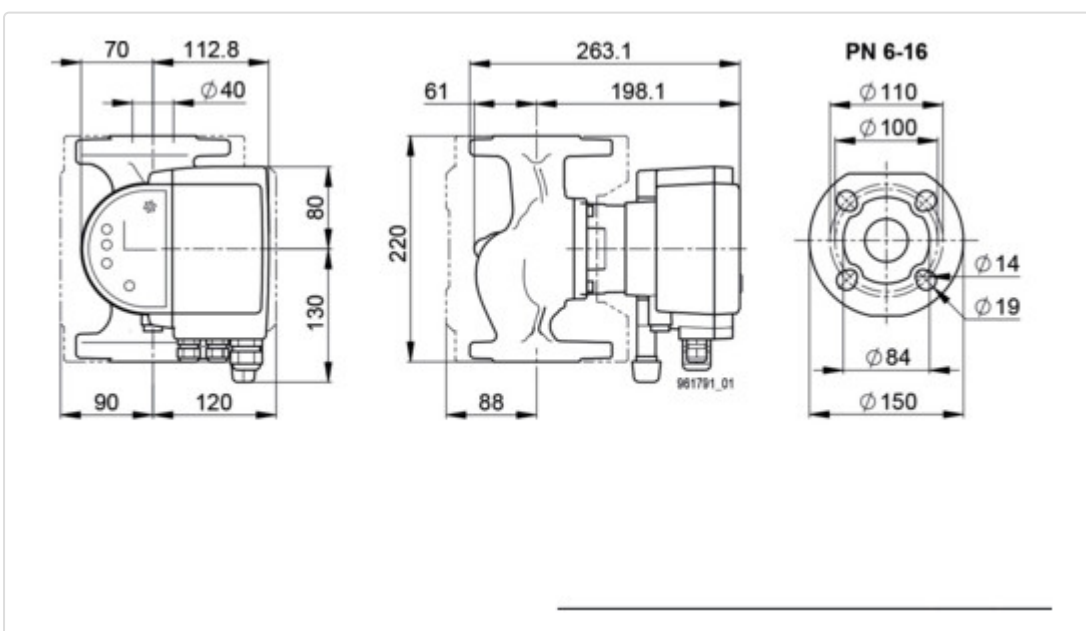

LOGISTISCHE DATEN (INKL. GRUNDVERPACKUNG)

Breite	266 mm
Höhe	300 mm
Tiefe	240 mm
Gewicht	10.5 kg

Datenblatt für Artikel 700000074

BESCHREIBUNG

BIRAL Heizungs-Umwälzpumpe Modula 40-6 220 RED T2 S mit Bluetooth Connect und Wärmedämmschalen, EEI 70.19, 1x230V

BILDER

Datenblatt für Artikel 700000074