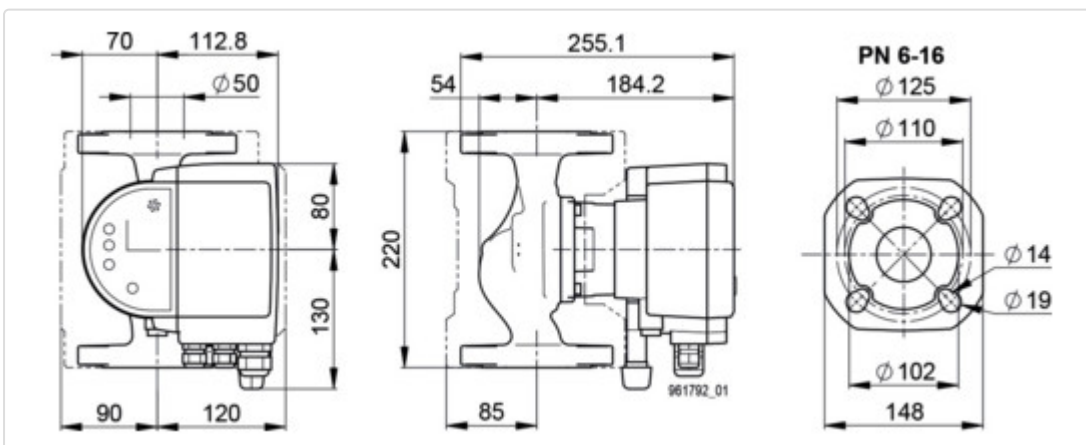

LOGISTISCHE DATEN (INKL. GRUNDVERPACKUNG)

Breite	266 mm
Höhe	300 mm
Tiefe	240 mm
Gewicht	10.5 kg

Datenblatt für Artikel 700000075

BESCHREIBUNG

BIRAL Heizungs-Umwälzpumpe Modula 50-11 220 RED T2 S mit Bluetooth Connect und Wärmedämmschalen, EEI 70,18, 1x230V

BILDER

Datenblatt für Artikel 700000075