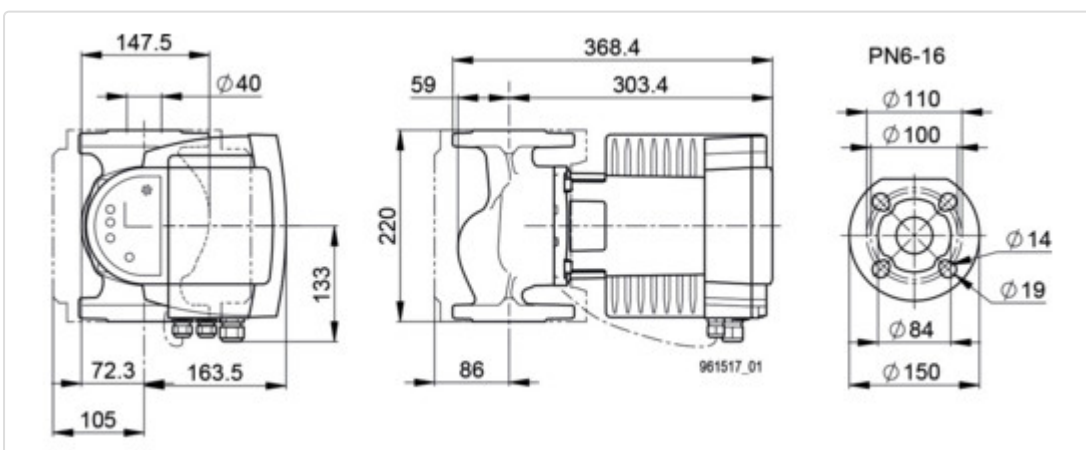

LOGISTISCHE DATEN (INKL. GRUNDVERPACKUNG)

Breite	468 mm
Höhe	390 mm
Tiefe	320 mm
Gewicht	19.3 kg

Datenblatt für Artikel 700000077

BESCHREIBUNG

BIRAL Heizungs-Umwälzpumpe Modula 40-8 220 RED T2 M mit Bluetooth Connect und Wärmedämmschalen, EEI 70.20, 1x230V

BILDER

Datenblatt für Artikel 700000077