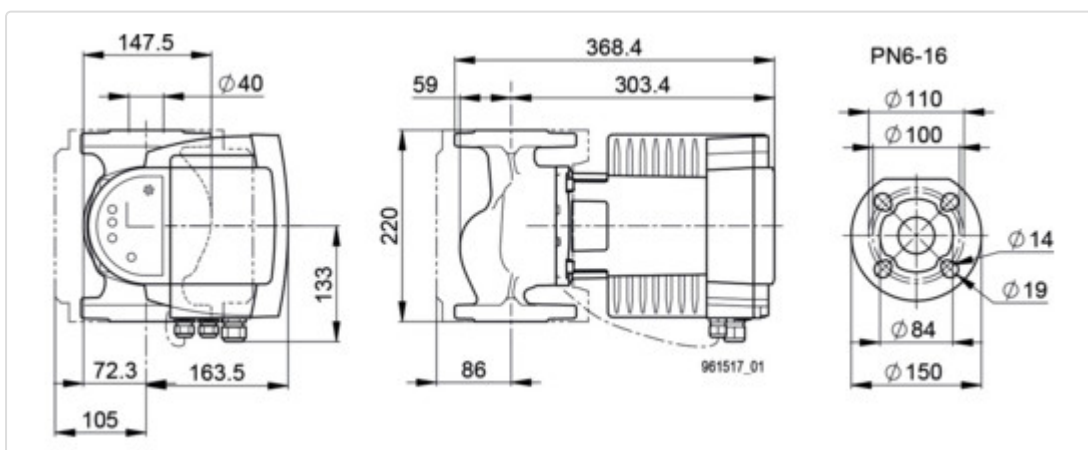

Datenblatt für Artikel 700000078

BESCHREIBUNG

BIRAL Heizungs-Umwälzpumpe Modula 40-10 220 RED T2 M mit Bluetooth Connect und Wärmedämmschalen, EEI 70.20, 1x230V

BILDER