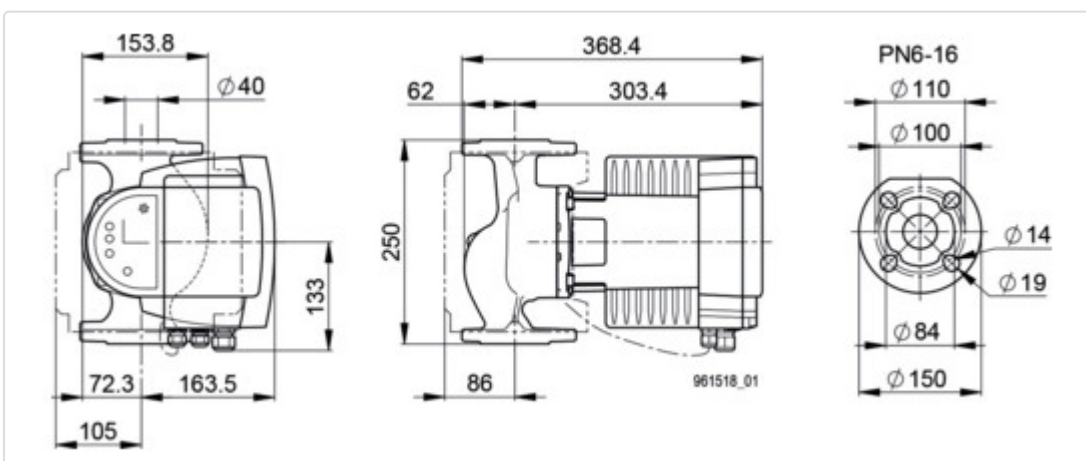

Datenblatt für Artikel 700000079

BESCHREIBUNG

BIRAL Heizungs-Umwälzpumpe Modula 40-12 250 RED T2 M mit Bluetooth Connect und Wärmedämmschalen, EEI 70.18, 1x230V

BILDER