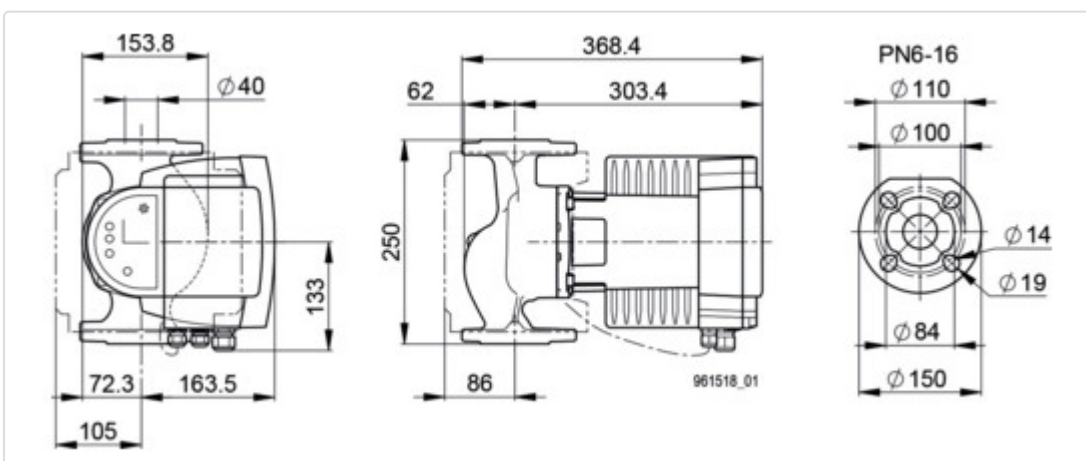

LOGISTISCHE DATEN (INKL. GRUNDVERPACKUNG)

Breite	468 mm
Höhe	390 mm
Tiefe	320 mm
Gewicht	19.5 kg

Datenblatt für Artikel 700000080

BESCHREIBUNG

BIRAL Heizungs-Umwälzpumpe Modula 40-18 250 RED T2 M mit Bluetooth Connect und Wärmedämmschalen, EEI 70.18, 1x230V

BILDER

Datenblatt für Artikel 700000080