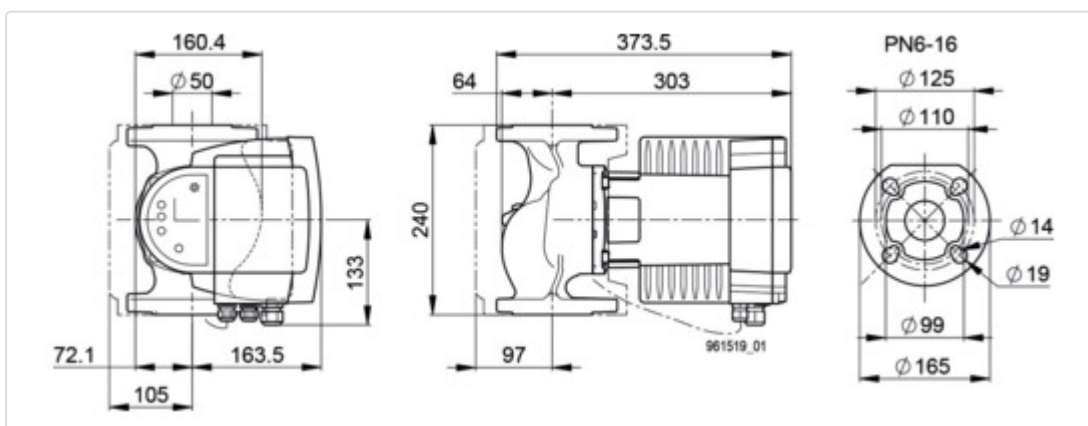

Datenblatt für Artikel 7000000083

BESCHREIBUNG

BIRAL Heizungs-Umwälzpumpe Modula 50-8 240 RED T2 M mit Bluetooth Connect und Wärmedämmschalen, EEI 70.19, 1x230V

BILDER