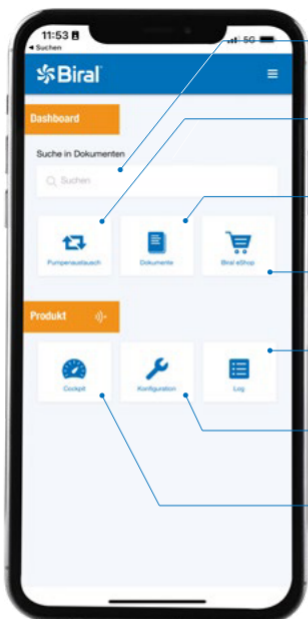

### Übersichtliche Bedienung

Das übersichtliche Bedienfeld von Biral ermöglicht eine gewohnt einfache Bedienung.

### Klima

-10° C bis 110° C, bis 50% Glykol

## Die Biral ONE App