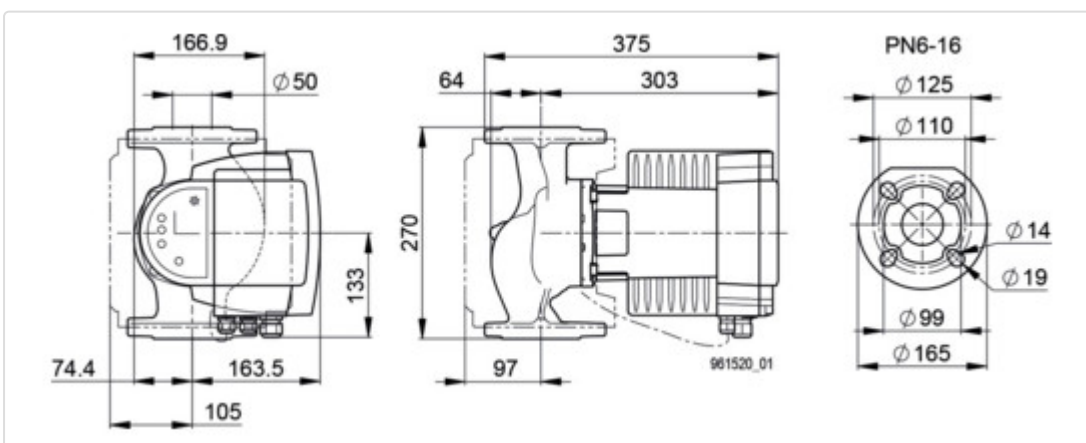

Datenblatt für Artikel 7000000084

BESCHREIBUNG

BIRAL Heizungs-Umwälzpumpe Modula 50-12 270 RED T2 M mit Bluetooth Connect und Wärmedämmschalen, EEI 70.18, 1x230V

BILDER