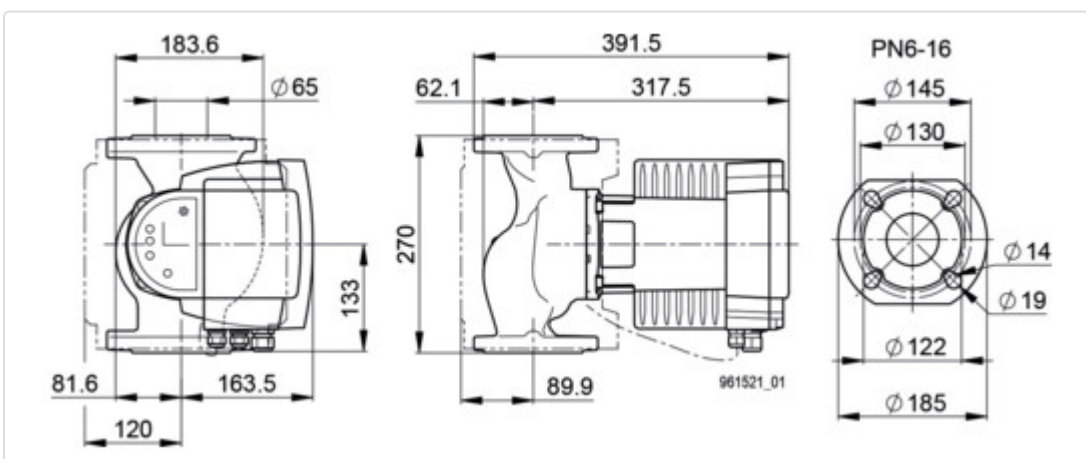

Datenblatt für Artikel 7000000087

BIRAL Heizungs-Umwälzpumpe Modula 65-8 270 RED

STAMMDATEN

Artikel-Typ	Produkt
GTIN	7630054950605
Einheit Bestellung	Stück
Preisbezugsmenge	1
Mindestbestellmenge	1 Stück
Ursprungsland	ch

LOGISTISCHE DATEN (INKL. GRUNDVERPACKUNG)

Breite	474 mm
Höhe	416 mm
Tiefe	400 mm
Gewicht	25.5 kg

Datenblatt für Artikel 7000000087

BESCHREIBUNG

BIRAL Heizungs-Umwälzpumpe Modula 65-8 270 RED T2 M mit Bluetooth Connect und Wärmedämmschalen, EEI 0,18, 1x230V

BILDER

Datenblatt für Artikel 7000000087