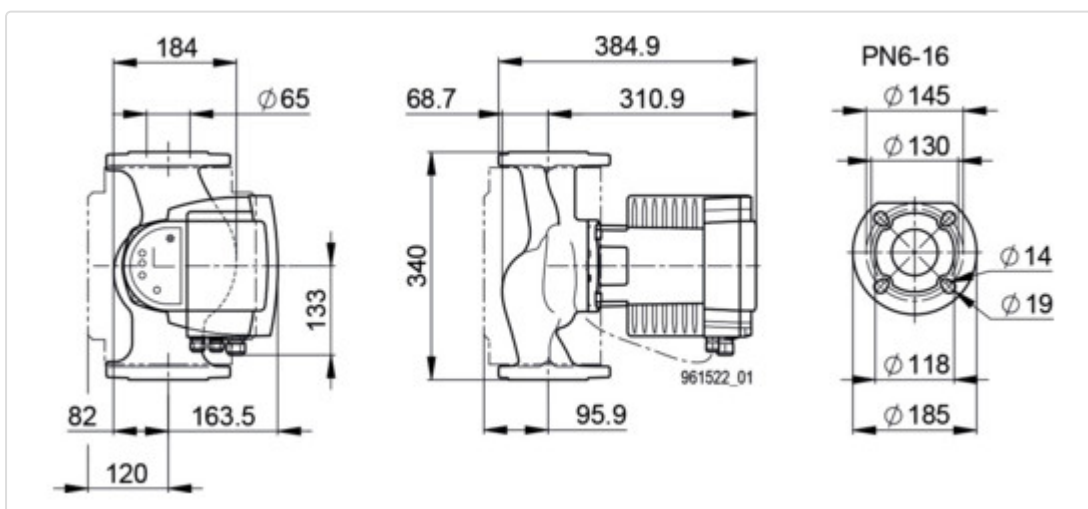

Datenblatt für Artikel 7000000088

BESCHREIBUNG

BIRAL Heizungs-Umwälzpumpe Modula 65-8 340 RED T2 M mit Bluetooth Connect und Wärmedämmschalen, EEI 0,18, 1x230V

BILDER