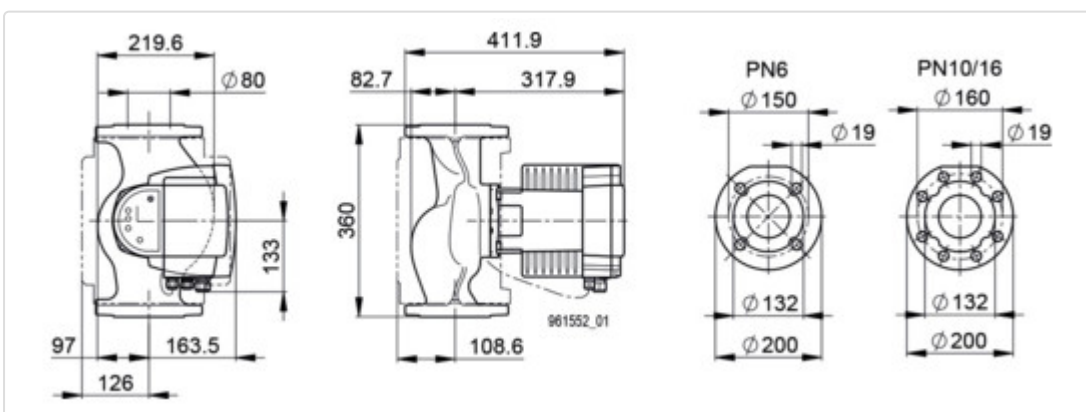

Datenblatt für Artikel 7000000090

BIRAL Heizungs-Umwälzpumpe Modula 80-8 360 RED PN6

STAMMDATEN

Artikel-Typ	Produkt
GTIN	7630054950643
Einheit Bestellung	Stück
Preisbezugsmenge	1
Mindestbestellmenge	1 Stück
Ursprungsland	ch

LOGISTISCHE DATEN (INKL. GRUNDVERPACKUNG)

Breite	474 mm
Höhe	416 mm
Tiefe	400 mm
Gewicht	34.1 kg

Datenblatt für Artikel 700000090

BESCHREIBUNG

BIRAL Heizungs-Umwälzpumpe Modula 80-8 360 RED T2 M mit Bluetooth Connect und Wärmedämmschalen, EEI 70.17, 1x230V

BILDER

Datenblatt für Artikel 700000090