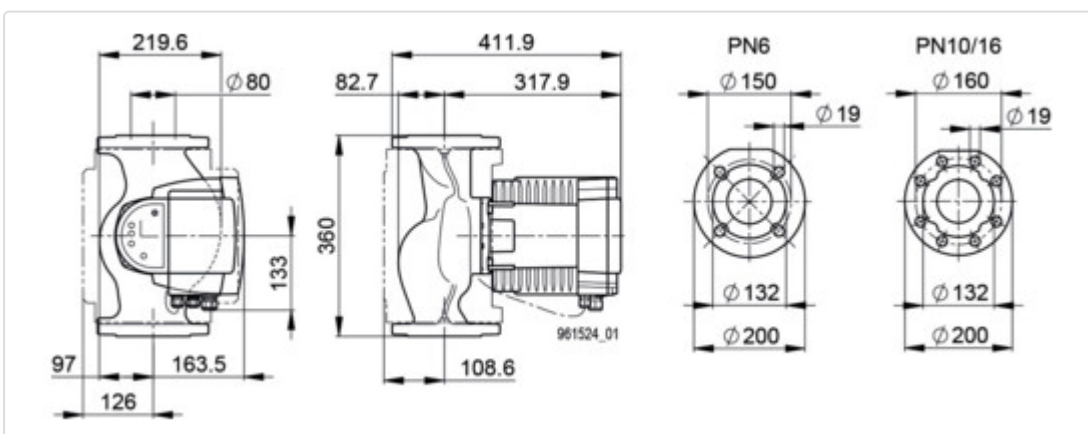

Datenblatt für Artikel 700000092

BIRAL Heizungs-Umwälzpumpe Modula 80-12 360 RED PN6

STAMMDATEN

Artikel-Typ	Produkt
GTIN	7630054950667
Einheit Bestellung	Stück
Preisbezugsmenge	1
Mindestbestellmenge	1 Stück
Ursprungsland	ch

LOGISTISCHE DATEN (INKL. GRUNDVERPACKUNG)

Breite	474 mm
Höhe	416 mm
Tiefe	400 mm
Gewicht	34 kg

Datenblatt für Artikel 700000092

BESCHREIBUNG

BIRAL Heizungs-Umwälzpumpe Modula 80-12 360 RED T2 L mit Bluetooth Connect und Wärmedämmschalen, EEI 0.17, 1x230V

BILDER

Datenblatt für Artikel 700000092