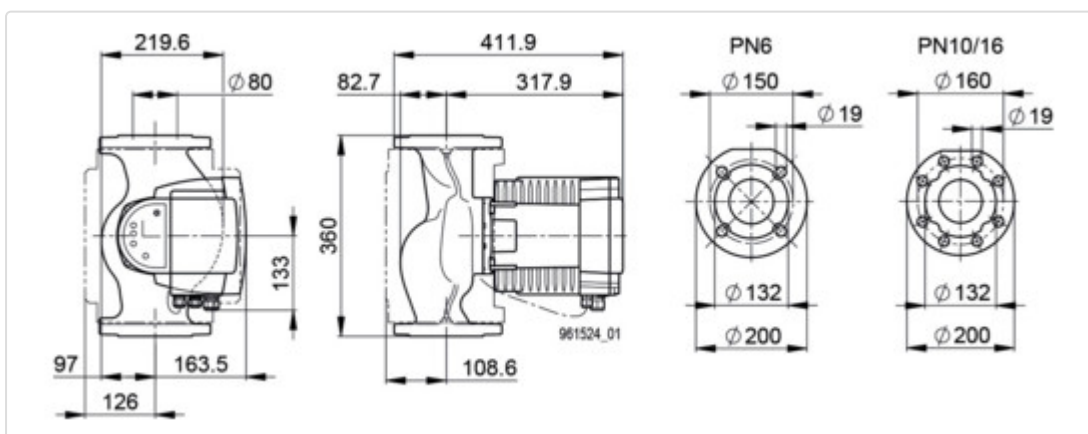

Datenblatt für Artikel 700000093

BIRAL Heizungs-Umwälzpumpe Modula 80-12 360 RED PN10/16

STAMMDATEN

Artikel-Typ	Produkt
GTIN	7630054950674
Einheit Bestellung	Stück
Preisbezugsmenge	1
Mindestbestellmenge	1 Stück
Ursprungsland	ch

LOGISTISCHE DATEN (INKL. GRUNDVERPACKUNG)

Breite	474 mm
Höhe	416 mm
Tiefe	400 mm
Gewicht	34 kg

Datenblatt für Artikel 700000093

BESCHREIBUNG

BIRAL Heizungs-Umwälzpumpe Modula 80-12 360 RED T2 L mit Bluetooth Connect und Wärmedämmschalen, EEI 70.17, 1x230V

BILDER

Datenblatt für Artikel 700000093