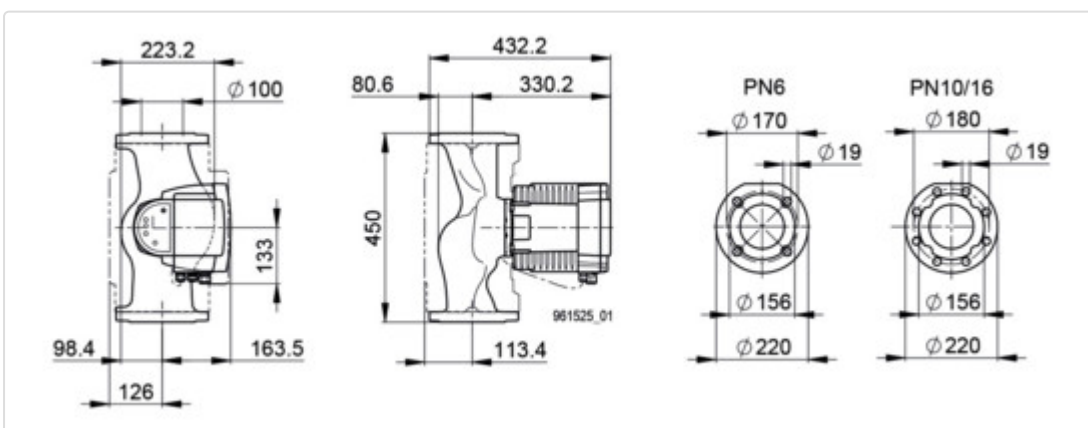

Datenblatt für Artikel 7000000094

BIRAL Heizungs-Umwälzpumpe Modula 100-8 450 RED PN6

STAMMDATEN

Artikel-Typ	Produkt
GTIN	7630054950681
Einheit Bestellung	Stück
Preisbezugsmenge	1
Mindestbestellmenge	1 Stück
Ursprungsland	ch

LOGISTISCHE DATEN (INKL. GRUNDVERPACKUNG)

Breite	600 mm
Höhe	501 mm
Tiefe	400 mm
Gewicht	34 kg

Datenblatt für Artikel 700000094

BESCHREIBUNG

BIRAL Heizungs-Umwälzpumpe Modula 100-8 450 RED T2 L mit Bluetooth Connect und Wärmedämmschalen, EEI 70.18, 1x230V

BILDER

Datenblatt für Artikel 700000094