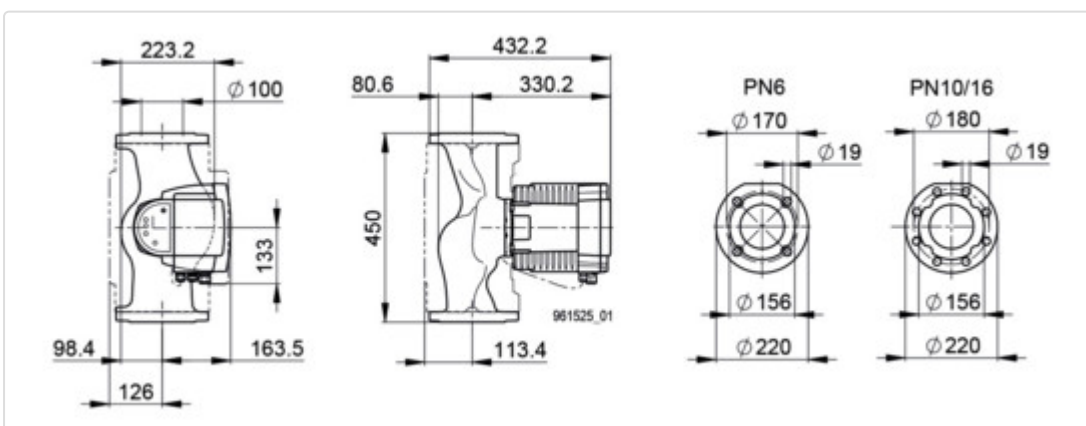

LOGISTISCHE DATEN (INKL. GRUNDVERPACKUNG)

Breite	600 mm
Höhe	501 mm
Tiefe	400 mm
Gewicht	39 kg

Datenblatt für Artikel 700000096

BESCHREIBUNG

BIRAL Heizungs-Umwälzpumpe Modula 100-12 450 RED T2 L mit Bluetooth Connect und Wärmedämmschalen, EEI 70.18, 1x230V

BILDER

Datenblatt für Artikel 700000096