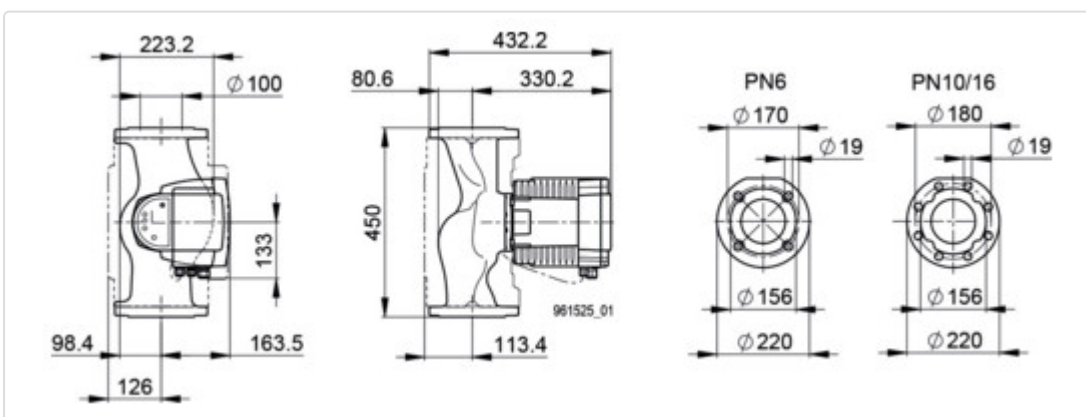

Datenblatt für Artikel 700000097

BIRAL Heizungs-Umwälzpumpe Modula 100-12 450 RED PN10/16

STAMMDATEN

Artikel-Typ	Produkt
GTIN	7630054950711
Einheit Bestellung	Stück
Preisbezugsmenge	1
Mindestbestellmenge	1 Stück
Ursprungsland	ch

LOGISTISCHE DATEN (INKL. GRUNDVERPACKUNG)

Breite	600 mm
Höhe	501 mm
Tiefe	400 mm
Gewicht	39 kg

Datenblatt für Artikel 700000097

BESCHREIBUNG

BIRAL Heizungs-Umwälzpumpe Modula 100-12 450 RED T2 L mit Bluetooth Connect und Wärmedämmschalen, EEI 70.18, 1x230V

BILDER

Datenblatt für Artikel 700000097