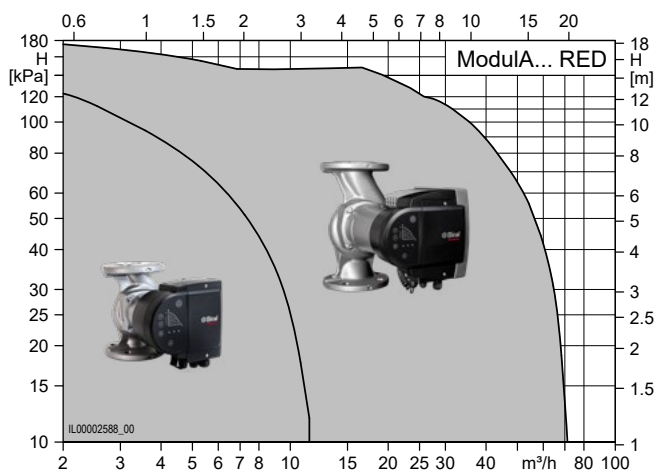

Argumente, die überzeugen

- **BIM**
  Durch die Biral Interface Module lässt sich die Modula einfach und situativ in jedes Gebäudesystem integrieren.
- **Extern EIN oder Extern AUS**
  Der Digitaleingang kann für ein extern EIN oder ein Extern AUS der Pumpe genutzt werden (umschaltbar).
- **Stör- oder Betriebsmeldung**
  Die Pumpe besitzt ein Melderelais für eine externe Stör- oder Betriebsmeldung (umschaltbar).

- **Power Limit**
  Die optimale Begrenzung des Volumenstroms und die Reduktion der Fließgeräusche bringen grosse Vorteile.
- **Abgesetzte Montage**
  Als einziger Hersteller bietet Biral zur Erhöhung der Lebensdauer und Betriebssicherheit die abgesetzte Montage an.
- **Tastensperre**
  Die Tastensperre schützt vor unerwünschten Umstellungen der Pumpe nach der Inbetriebnahme.

Das Modula-Sortiment

Segmentierung

- **RED**
  Heizung / Lüftung
  15° C bis 110° C, bis 50% Glykol
- **GREEN**
  Klima / Kälte
  -10° C bis 110° C, bis 50% Glykol
- **BLUE**
  Brauchwasser
  15° C bis 85° C