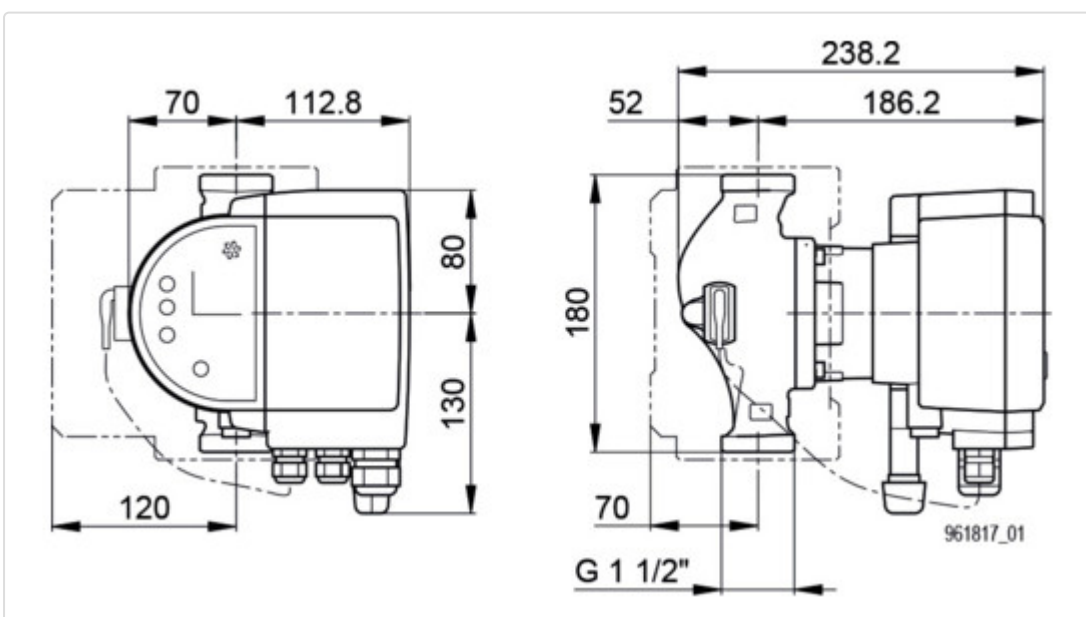

LOGISTISCHE DATEN (INKL. GRUNDVERPACKUNG)

Breite	254 mm
Höhe	270 mm
Tiefe	240 mm
Gewicht	5.6 kg

Datenblatt für Artikel 7000000163

BESCHREIBUNG

BIRAL Brauchwasser-Umwälzpumpe Modula 25-4 180 BLUE T2 S mit Bluetooth Connect und Wärmedämmschalen, ECO Design, 1x230V

BILDER

Datenblatt für Artikel 700000163