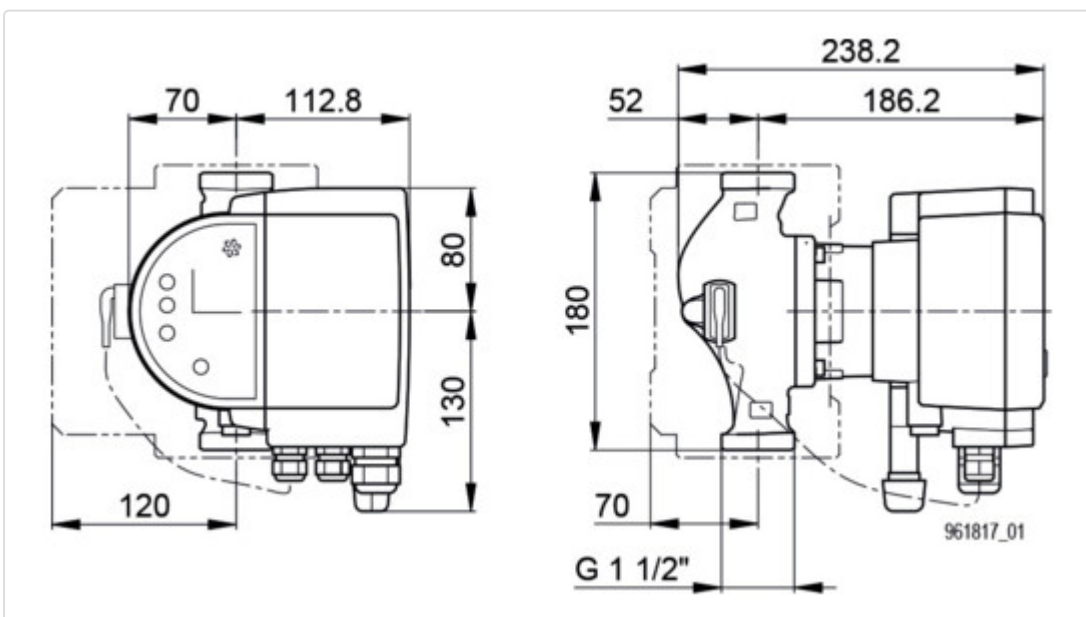

LOGISTISCHE DATEN (INKL. GRUNDVERPACKUNG)

Breite	254 mm
Höhe	270 mm
Tiefe	240 mm
Gewicht	5.6 kg

Datenblatt für Artikel 7000000164

BESCHREIBUNG

BIRAL Brauchwasser-Umwälzpumpe Modula 25-6 180 BLUE T2 S mit Bluetooth Connect und Wärmedämmschalen, ECO Design, 1x230V

BILDER

Datenblatt für Artikel 7000000164