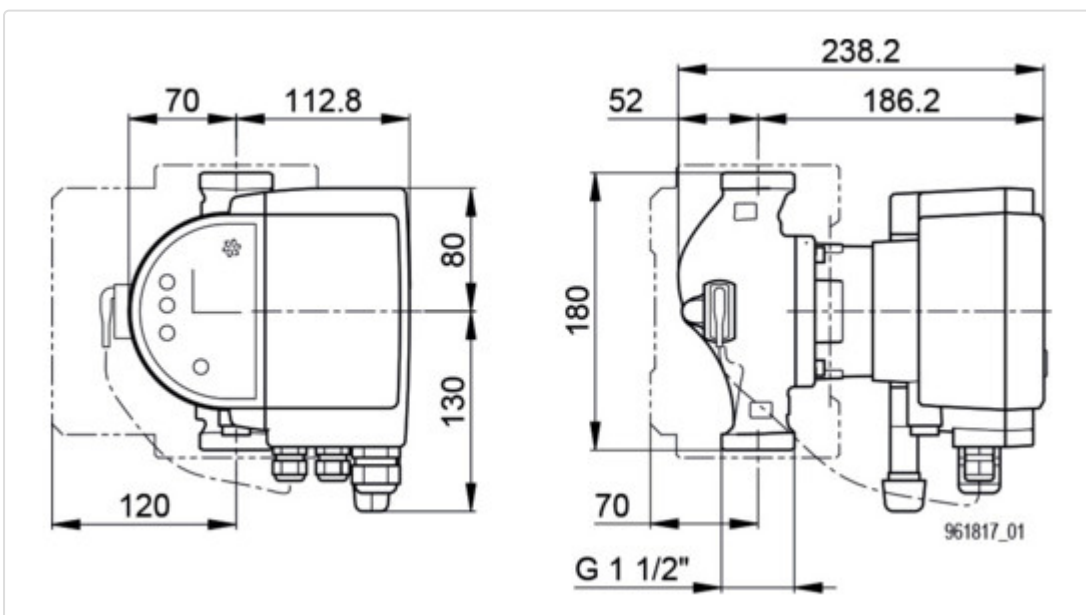

LOGISTISCHE DATEN (INKL. GRUNDVERPACKUNG)

Breite	254 mm
Höhe	270 mm
Tiefe	240 mm
Gewicht	5.6 kg

Datenblatt für Artikel 7000000165

BESCHREIBUNG

BIRAL Brauchwasser-Umwälzpumpe Modula 25-8 180 BLUE T2 S mit Bluetooth Connect und Wärmedämmschalen, ECO Design, 1x230V

BILDER

Datenblatt für Artikel 700000165