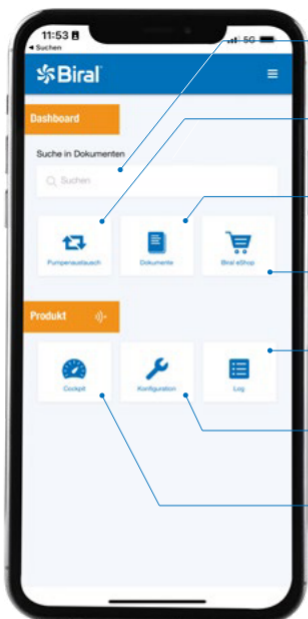

Die Biral Bedienphilosophie

- Biral Impeller**
Zeigt den Status der Pumpe an
- Regelkennlinien**
10 Stufen einstellbar
- Durchfluss Indikator**
Der Durchfluss Indikator zeigt den ungefähren Durchfluss an und hilft bei der Inbetriebnahme der Pumpen.
- Einstellung der Regelungsart**
 - Proportionaldruck (pp)
 - Konstantdruck (cp)
 - Konstantdrehzahl (cs)
- Start/Stop** (3 Sek.)
- Bluetooth Connect**
 - Für eine drahtlose Kommunikation zwischen Smartphone und Pumpe
 - > Biral ONE App

Argumente, die überzeugen

Biral Interface Module

Durch die Biral Interface Module lässt sich die Modula einfach und situativ in jedes Gebäudesystem integrieren.

Extern EIN oder Extern AUS

Der Digitaleingang kann für ein Extern EIN oder ein Extern AUS der Pumpe genutzt werden (umschaltbar).

Tastensperre

Die Tastensperre schützt vor unerwünschten Umstellungen der Pumpe nach der Inbetriebnahme.

Übersichtliche Bedienung

Das übersichtliche Bedienfeld von Biral ermöglicht eine gewohnt einfache Bedienung.

Trinkwasser

15° C bis 85° C

Die Biral ONE App

Volltextsuche

Mit einem Klick zum passenden Dokument

Pumpenaustausch

Schnell und einfach zur Austauschpumpe

Dokumente