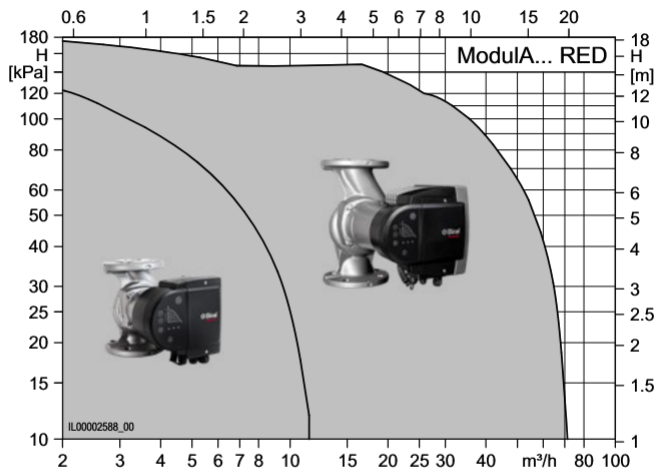

Argumente, die überzeugen

Biral Interface Module

Durch die Biral Interface Module lässt sich die Modula einfach und situativ in jedes Gebäudesystem integrieren.

Extern EIN oder Extern AUS

Der Digitaleingang kann für ein Extern EIN oder ein Extern AUS der Pumpe genutzt werden (umschaltbar).

Stör- oder Betriebsmeldung

Die Pumpe besitzt ein Melderelais für eine externe Stör- oder Betriebsmeldung (umschaltbar).

Power Limit

Die optimale Begrenzung des Volumenstroms und die Reduktion der Fließgeräusche bringen grosse Vorteile.

Tastensperre

Die Tastensperre schützt vor unerwünschten Umstellungen der Pumpe nach der Inbetriebnahme.

Übersichtliche Bedienung

Das übersichtliche Bedienfeld von Biral ermöglicht eine gewohnt einfache Bedienung.

Das Modula-Sortiment

Die Modula-Pumpenfamilie bietet nahezu für jede Leistungs-kategorie und jeden Anwendungsbereich die passende Lösung.

Heizung

15° C bis 110° C, bis 50% Glykol

Klima

-10° C bis 110° C, bis 50% Glykol

Trinkwasser

15° C bis 85° C