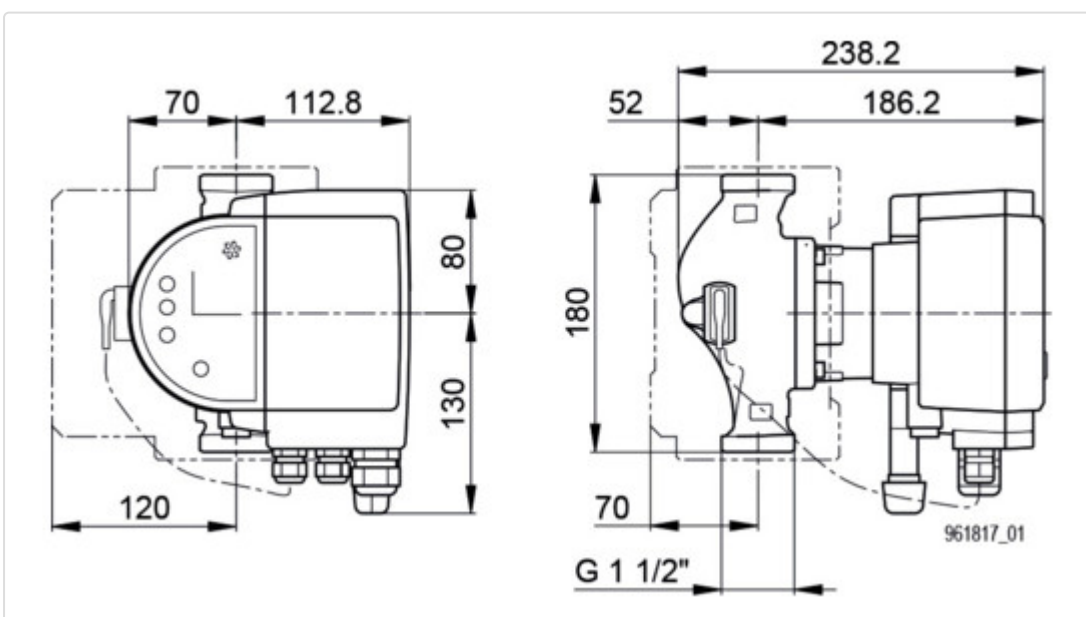

LOGISTISCHE DATEN (INKL. GRUNDVERPACKUNG)

Breite	254 mm
Höhe	270 mm
Tiefe	240 mm
Gewicht	5.6 kg

Datenblatt für Artikel 7000000167

BESCHREIBUNG

BIRAL Brauchwasser-Umwälzpumpe Modula 25-12 180 BLUE T2 S mit Bluetooth Connect und Wärmedämmschalen, ECO Design, 1x230V

BILDER

Datenblatt für Artikel 700000167