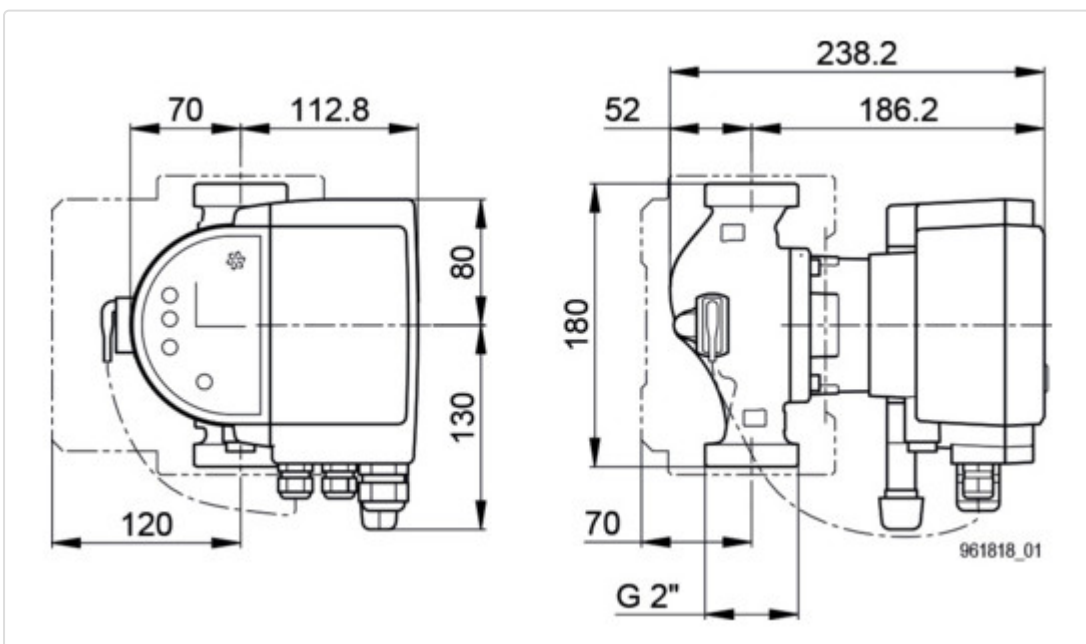

Datenblatt für Artikel 7000000168

BIRAL Brauchwasser-Umwälzpumpe Modula 32-4 180 BLUE

STAMMDATEN

Artikel-Typ	Produkt
GTIN	7630054951428
Einheit Bestellung	Stück
Preisbezugsmenge	1
Mindestbestellmenge	1 Stück
Ursprungsland	ch

LOGISTISCHE DATEN (INKL. GRUNDVERPACKUNG)

Breite	254 mm
Höhe	270 mm
Tiefe	240 mm
Gewicht	5.75 kg

Datenblatt für Artikel 7000000168

BESCHREIBUNG

BIRAL Brauchwasser-Umwälzpumpe Modula 32-4 180 BLUE T2 S mit Bluetooth Connect und Wärmedämmschalen, ECO Design, 1x230V

BILDER

Datenblatt für Artikel 700000168