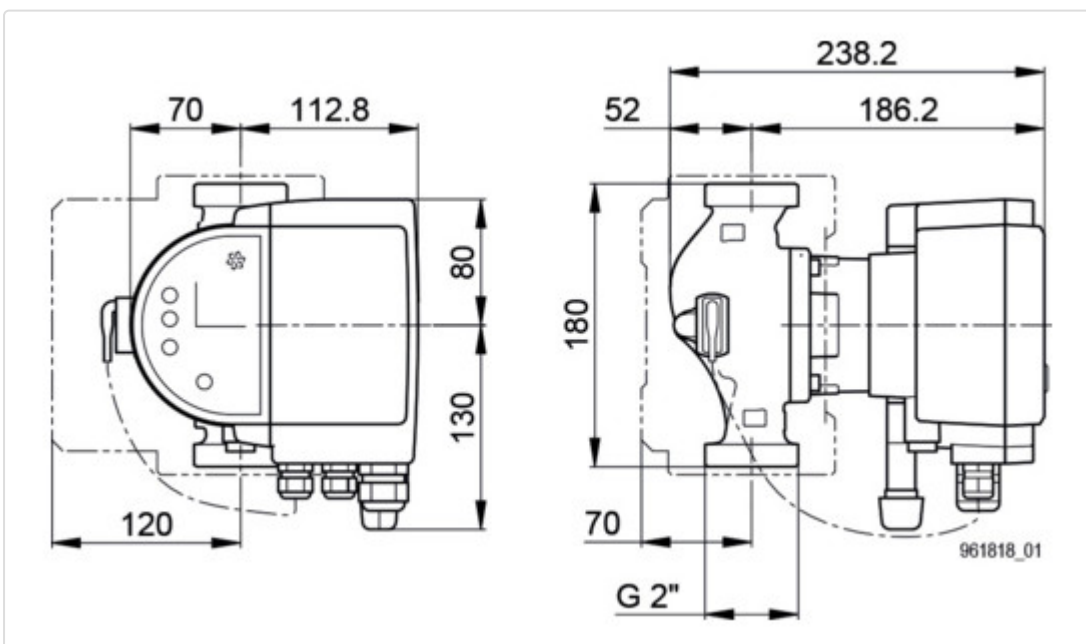

Datenblatt für Artikel 7000000169

BESCHREIBUNG

BIRAL Brauchwasser-Umwälzpumpe Modula 32-6 180 BLUE T2 S mit Bluetooth Connect und Wärmedämmschalen, ECO Design, 1x230V

BILDER