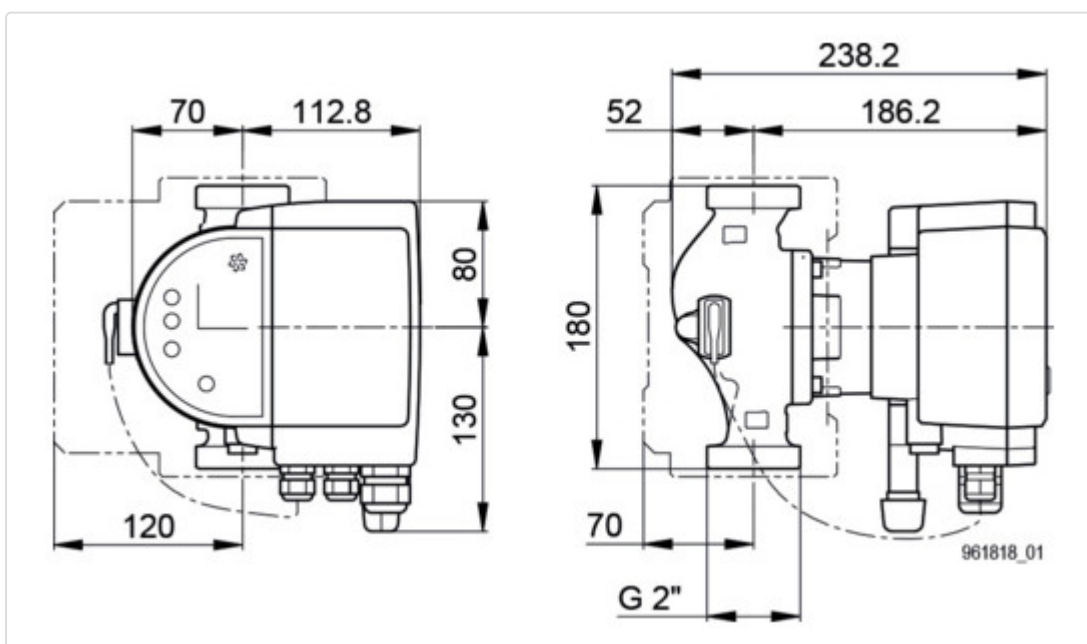

Datenblatt für Artikel 7000000171

BIRAL Brauchwasser-Umwälzpumpe Modula 32-10 180 BLUE

STAMMDATEN

Artikel-Typ	Produkt
GTIN	7630054951459
Einheit Bestellung	Stück
Preisbezugsmenge	1
Mindestbestellmenge	1 Stück
Ursprungsland	ch

LOGISTISCHE DATEN (INKL. GRUNDVERPACKUNG)

Breite	254 mm
Höhe	270 mm
Tiefe	240 mm
Gewicht	5.75 kg

Datenblatt für Artikel 7000000171

BESCHREIBUNG

BIRAL Brauchwasser-Umwälzpumpe Modula 32-10 180 BLUE T2 S mit Bluetooth Connect und Wärmedämmschalen, ECO Design, 1x230V

BILDER

Datenblatt für Artikel 700000171