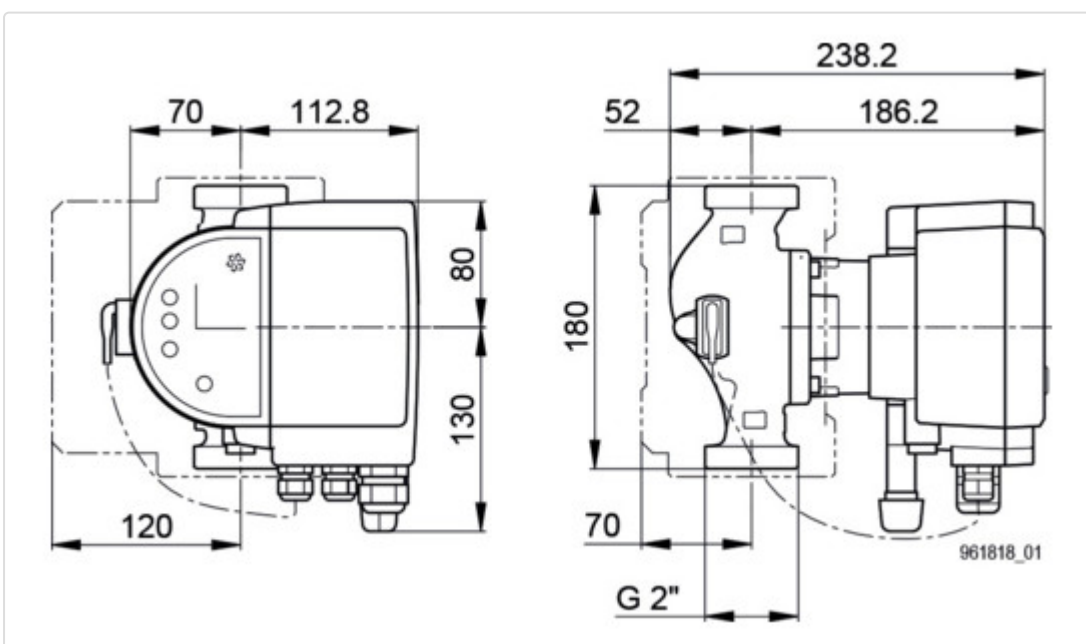

LOGISTISCHE DATEN (INKL. GRUNDVERPACKUNG)

Breite	254 mm
Höhe	270 mm
Tiefe	240 mm
Gewicht	5.75 kg

Datenblatt für Artikel 700000172

BESCHREIBUNG

BIRAL Brauchwasser-Umwälzpumpe Modula 32-12 180 BLUE T2 S mit Bluetooth Connect und Wärmedämmschalen, ECO Design, 1x230V

BILDER

Datenblatt für Artikel 700000172