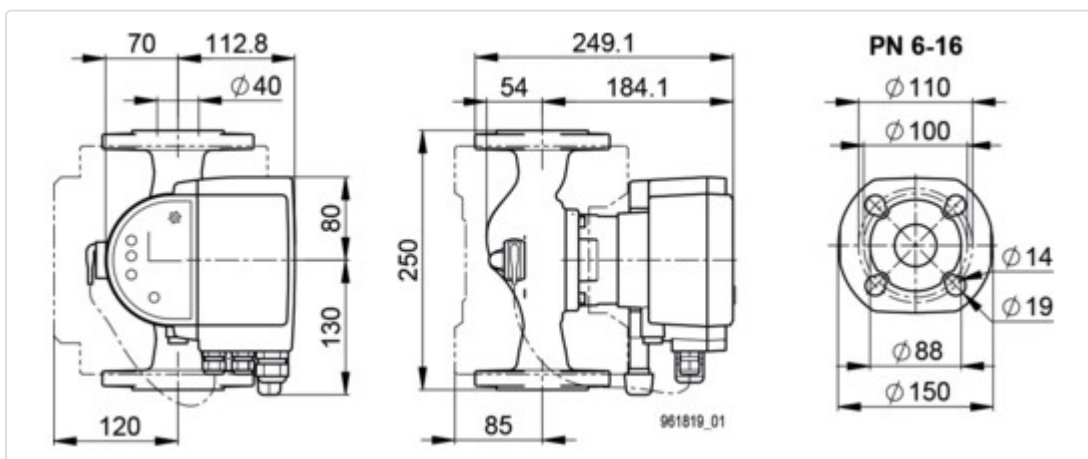

LOGISTISCHE DATEN (INKL. GRUNDVERPACKUNG)

Breite	266 mm
Höhe	300 mm
Tiefe	240 mm
Gewicht	11 kg

Datenblatt für Artikel 700000173

BESCHREIBUNG

BIRAL Brauchwasser-Umwälzpumpe Modula 40-11 250 BLUE T2 S mit Bluetooth Connect und Wärmedämmschalen, ECO Design, 1x230V

BILDER

Datenblatt für Artikel 700000173